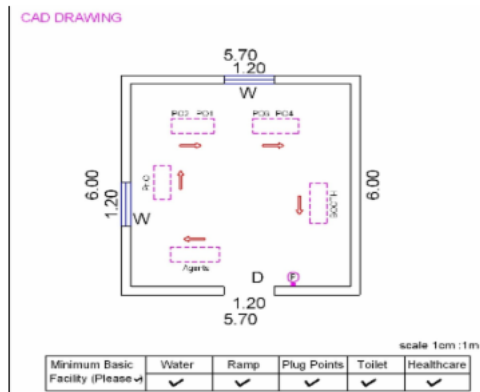

Google Map View

Polling Station Building Front View

Polling Station Front View

Cad View

Key MAP View

<p>1</p> <p>பெயர் : சுரேஷ் குமார் ஜெயின் தந்தை பெயர்: இராசசுந்த் வீட்டு எண் : 1 வயது : 58 பாலினம் : ஆண்</p> <p>UKV0492678</p> <p>Photo is available</p>	<p>2</p> <p>பெயர் : யோகேஷ்குமார் தந்தை பெயர்: பதம்சந்த் வீட்டு எண் : 3 வயது : 27 பாலினம் : ஆண்</p> <p>UKV1452606</p> <p>Photo is available</p>	<p>3</p> <p>பெயர் : அனிதா கணவர் பெயர்: அட்டுல் வீட்டு எண் : 10/13 வயது : 39 பாலினம் : பெண்</p> <p>UKV1019751</p> <p>Photo is available</p>
<p>4</p> <p>பெயர் : சாந்திதேவி சோனி கணவர் பெயர்: சுரேஷ் சந்த் சோனி வீட்டு எண் : 22-5 வயது : 72 பாலினம் : பெண்</p> <p>UKV1220052</p> <p>Photo is available</p>	<p>5</p> <p>பெயர் : ரேகாபட்டேல் தந்தை பெயர்: ஹனுமான் ராம் பட்டேல் வீட்டு எண் : 23 வயது : 28 பாலினம் : பெண்</p> <p>UKV1457340</p> <p>Photo is available</p>	<p>6</p> <p>பெயர் : பிரபாத் சர்மா தந்தை பெயர்: கோவிந்த் சர்மா வீட்டு எண் : 39 வயது : 53 பாலினம் : ஆண்</p> <p>UKV0873760</p> <p>Photo is available</p>
<p>7</p> <p>பெயர் : சந்தோஷ் கணவர் பெயர்: பிரபாத் வீட்டு எண் : 39 வயது : 45 பாலினம் : பெண்</p> <p>UKV1404458</p> <p>Photo is available</p>	<p>8</p> <p>பெயர் : ஹர்ஷ் குமார் தந்தை பெயர்: ஷைலேந்த்ரா குமார் வீட்டு எண் : 57/482 வயது : 25 பாலினம் : ஆண்</p> <p>UKV1495522</p> <p>Photo is available</p>	<p>9</p> <p>பெயர் : சங்கீதா கணவர் பெயர்: தேஜ்ராஜ்ஜெயின் வீட்டு எண் : 59 வயது : 49 பாலினம் : பெண்</p> <p>UKV0492975</p> <p>Photo is available</p>
<p>10</p> <p>பெயர் : ராத்குமார் தந்தை பெயர்: ஷாந்திலால் வீட்டு எண் : 81 வயது : 50 பாலினம் : ஆண்</p> <p>UKV1170786</p> <p>Photo is available</p>	<p>11</p> <p>பெயர் : பிங்கி கணவர் பெயர்: ராத்குமார் வீட்டு எண் : 81 வயது : 47 பாலினம் : பெண்</p> <p>UKV1170778</p> <p>Photo is available</p>	<p>12</p> <p>பெயர் : அனிஷ் ஜெயின் தந்தை பெயர்: விக்ரம் குமார் வீட்டு எண் : 81 வயது : 21 பாலினம் : பெண்</p> <p>UKV1994474</p> <p>Photo is available</p>
<p>13</p> <p>பெயர் : ரமிளாதேவி கணவர் பெயர்: வினோத்குமார் வீட்டு எண் : 84-85 வயது : 63 பாலினம் : பெண்</p> <p>JLV1367069</p> <p>Photo is available</p>	<p>14</p> <p>பெயர் : சாந்தி கணவர் பெயர்: சங்கர்லால் வீட்டு எண் : 102 வயது : 53 பாலினம் : பெண்</p> <p>JLV1471242</p> <p>Photo is available</p>	<p>15</p> <p>பெயர் : காந்தா குமாரி கணவர் பெயர்: பிரகாஷ் குமார் வீட்டு எண் : 102 வயது : 34 பாலினம் : பெண்</p> <p>UKV0867796</p> <p>Photo is available</p>
<p>16</p> <p>பெயர் : மோனிகா குளேசா வி தந்தை பெயர்: விஜயகுமார் குளேசா வீட்டு எண் : 133/67 வயது : 33 பாலினம் : பெண்</p> <p>UKV0873570</p> <p>Photo is available</p>	<p>17</p> <p>பெயர் : தீப்சந்த் தந்தை பெயர்: லால்சந்த் வீட்டு எண் : 154 வயது : 72 பாலினம் : ஆண்</p> <p>UKV0873638</p> <p>Photo is available</p>	<p>18</p> <p>பெயர் : அனில் தந்தை பெயர்: தீப்சந்த் வீட்டு எண் : 154 வயது : 45 பாலினம் : ஆண்</p> <p>UKV0873646</p> <p>Photo is available</p>
<p>19</p> <p>பெயர் : நீத்து கணவர் பெயர்: அனில் வீட்டு எண் : 154 வயது : 44 பாலினம் : பெண்</p> <p>UKV0873604</p> <p>Photo is available</p>	<p>20</p> <p>பெயர் : அமித் தந்தை பெயர்: தீப்சந்த் வீட்டு எண் : 154 வயது : 43 பாலினம் : ஆண்</p> <p>UKV0873612</p> <p>Photo is available</p>	<p>21</p> <p>பெயர் : சோனம் கணவர் பெயர்: அமித் வீட்டு எண் : 154 வயது : 40 பாலினம் : பெண்</p> <p>UKV0873620</p> <p>Photo is available</p>
<p>22</p> <p>பெயர் : ரேகா கணவர் பெயர்: ராஜேஷ்குமார் வீட்டு எண் : 173 வயது : 53 பாலினம் : பெண்</p> <p>UKV0711762</p> <p>Photo is available</p>	<p>23</p> <p>பெயர் : எம் ரமேஷ் கௌட் தந்தை பெயர்: அன்ஜைய்யா வீட்டு எண் : 182/425 வயது : 36 பாலினம் : ஆண்</p> <p>UKV2023190</p> <p>Photo is available</p>	<p>24</p> <p>பெயர் : எம் ரேணுகா கணவர் பெயர்: ரமேஷ் கௌட் வீட்டு எண் : 182/425 வயது : 34 பாலினம் : பெண்</p> <p>UKV2023232</p> <p>Photo is available</p>
<p>25</p> <p>பெயர் : படு கணவர் பெயர்: தர்காராம் வீட்டு எண் : 182/425 ஃபிஃப்த் தளம் வயது : 47 பாலினம் : பெண்</p> <p>UKV1992452</p> <p>Photo is available</p>	<p>26</p> <p>பெயர் : சங்கேத் ஜெயின் தந்தை பெயர்: ராஜேந்த்ரகுமார் ஜெயின் வீட்டு எண் : 193 வயது : 28 பாலினம் : ஆண்</p> <p>UKV1220284</p> <p>Photo is available</p>	<p>27</p> <p>பெயர் : சுனில் குமார் தந்தை பெயர்: ரவரத்தன்மல் வீட்டு எண் : 201 வயது : 37 பாலினம் : ஆண்</p> <p>UKV0873729</p> <p>Photo is available</p>
<p>28</p> <p>பெயர் : கணேசன் தந்தை பெயர்: நாராயணன் வீட்டு எண் : 204-11 வயது : 46 பாலினம் : ஆண்</p> <p>UKV1647270</p> <p>Photo is available</p>	<p>29</p> <p>பெயர் : விக்ரம்குமார் தந்தை பெயர்: பூல்சந்த்ஜெயன் வீட்டு எண் : 206-3 வயது : 60 பாலினம் : ஆண்</p> <p>JLV2783843</p> <p>Photo is available</p>	<p>30</p> <p>பெயர் : சோமன்பின் கணவர் பெயர்: விக்ரம்குமார் வீட்டு எண் : 206-3 வயது : 55 பாலினம் : பெண்</p> <p>UKV1647288</p> <p>Photo is available</p>