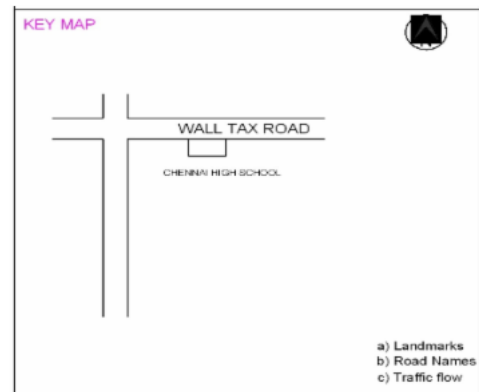

Cad View

Key MAP View