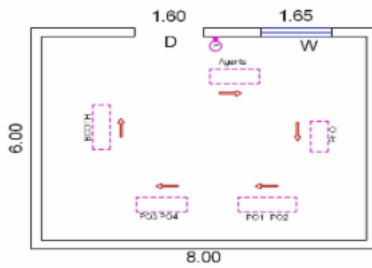

Google Map View

Polling Station Building Front View

Polling Station Front View

Cad View

CAD DRAWING

scale 1cm : 1m

Minimum Basic Facility (Please ✓)	Water	Ramp	Plug Points	Toilet	Healthcare
✓	✓	✓	✓	✓	✓

Key MAP View

KEY MAP

- a) Landmarks
- b) Road Names
- c) Traffic flow

சட்டமன்றத் தொகுதியின் எண் மற்றும் பெயர் : 18-துறைமுகம்
பிரிவு எண் மற்றும் பெயர் 1-செளகார்பேட்டை வார்டுஎண் 54 திருப்பள்ளி தெரு கதவு எண் (61 முதல் 123 வரை மற்றும் 62 முதல் 124 வரை) பாகம் எண் : 39