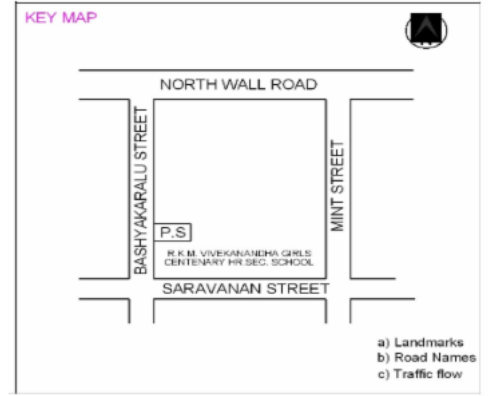

3. வாக்குச் சாவடியின் விவரங்கள்

| | | |
|--|---|--|
| <p>வாக்குச் சாவடியின் எண் மற்றும் பெயர் : 8 - ஸ்ரீ ஆர்.கே.எம். விவேகானந்தா நூற்றாண்டு பெண்கள் மேல்நிலைப் பள்ளி, எண்.2, சரவணன் தெரு, கொண்டித்தோப்பு, சென்னை - 600079.</p> <p>வாக்குச் சாவடியின் முகவரி : ஸ்ரீ ஆர்.கே.எம். விவேகானந்தா நூற்றாண்டு பெண்கள் மேல்நிலைப் பள்ளி, எண்.2, சரவணன் தெரு, கொண்டித்தோப்பு, சென்னை - 600079.</p> | <p>வாக்குச் சாவடியின் வகைப்பாடு (ஆண்/பெண்/பொது)</p> <p>துணை வாக்குச் சாவடிகளின் எண்ணிக்கை :</p> | <p>பொது</p> <p style="font-size: 24px;">0</p> |
|--|---|--|

வாக்காளர் பதிவு அலுவலரின்
கையொப்பம்

Nazri Naksha

Google Map View

Polling Station Building Front View

Polling Station Front View

Cad View

Key MAP View

சட்டமன்றத் தொகுதியின் எண் மற்றும் பெயர் : 18-துறைமுகம்
பிரிவு எண் மற்றும் பெயர் 1-கொண்டிதோப்பு வார்டு எண் 54 சரவணன் தெரு.