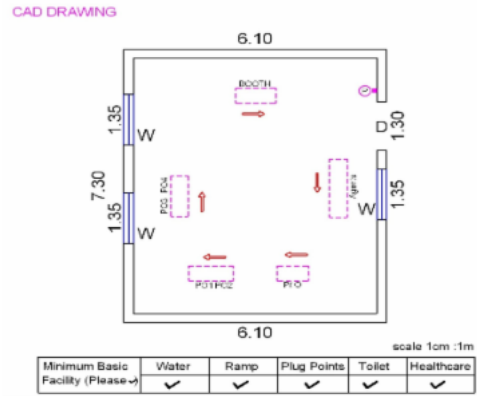

வாக்காளர் பதிவு அலுவலரின்
கையொப்பம்

Nazri Naksha

Google Map View

Polling Station Building Front View

Polling Station Front View

Cad View

Key MAP View

சட்டமன்றத் தொகுதியின் எண் மற்றும் பெயர் : 18-துறைமுகம்
பிரிவு எண் மற்றும் பெயர் 1-கொண்டிதோப்பு வார்டு எண் 54 சரவணன் தெரு.