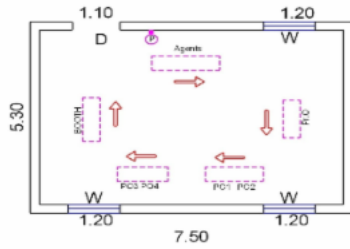

**3. வாக்குச் சாவடியின் விவரங்கள்**

<p><b>வாக்குச் சாவடியின் எண் மற்றும் பெயர் :</b></p> <p>89 - கே.ஆர்.சி.எ.ஆர்.சி பெண்கள் மேல்நிலைப் பள்ளி, எண். 26-24 &amp; 29, சைவ முத்தையா தெரு, முத்தியால்பேட்டை, சென்னை - 600001.</p> <p><b>வாக்குச் சாவடியின் முகவரி :</b></p> <p>கே.ஆர்.சி.எ.ஆர்.சி பெண்கள் மேல்நிலைப் பள்ளி, எண். 26-24 &amp; 29, சைவ முத்தையா தெரு, முத்தியால்பேட்டை, சென்னை - 600001.</p>	<p style="text-align: center;"><b>வாக்குச் சாவடியின் வகைப்பாடு</b> (ஆண்/பெண்/பொது)</p>	<p style="text-align: center;"><b>துணை வாக்குச் சாவடிகளின் எண்ணிக்கை :</b></p> <p style="text-align: center;">0</p>
---	--	---

Google Map View

Polling Station Building Front View

Polling Station Front View

Cad View

CAD DRAWING

scale 1cm:1m

Minimum Basic Facility (Please ✓)	Water	Ramp	Plug Points	Toilet	Healthcare
✓	✓	✓	✓	✓	✓

Key MAP View