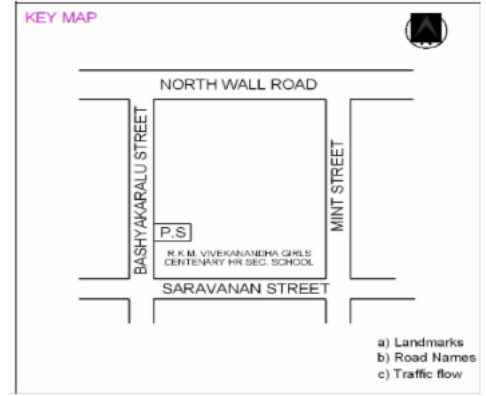

3. வாக்குச் சாவடியின் விவரங்கள்

<p>வாக்குச் சாவடியின் எண் மற்றும் பெயர் :</p> <p>9 - ஸ்ரீ ஆர்.கே.எம். விவேகானந்தா நூற்றாண்டு பெண்கள் மேல்நிலைப் பள்ளி, எண்.2, சரவணன் தெரு, கொண்டித்தோப்பு, சென்னை - 600079.</p> <p>வாக்குச் சாவடியின் முகவரி :</p> <p>ஸ்ரீ ஆர்.கே.எம். விவேகானந்தா நூற்றாண்டு பெண்கள் மேல்நிலைப் பள்ளி, எண்.2, சரவணன் தெரு, கொண்டித்தோப்பு, சென்னை - 600079.</p>	<p>வாக்குச் சாவடியின் வகைப்பாடு (ஆண்/பெண்/பொது)</p> <p>துணை வாக்குச் சாவடிகளின் எண்ணிக்கை :</p>	<p>பொது</p> <p style="font-size: 24px;">0</p>
--	---	--

Google Map View

Polling Station Building Front View

Polling Station Front View

Cad View

Key MAP View

CAD DRAWING

Minimum Basic Facility (Please→)	Water	Ramp	Plug Points	Toilet	Healthcare
	✓	✓	✓	✓	✓

KEY MAP