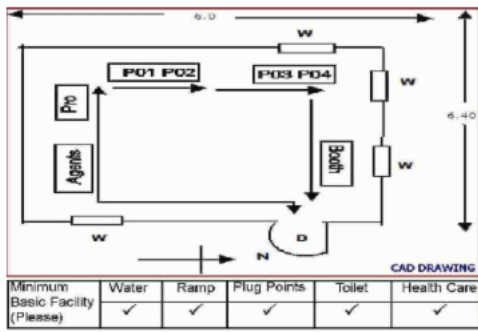

Google Map View

Polling Station Building Front View

Polling Station Front View

Cad View

Key MAP View

சட்டமன்றத் தொகுதியின் எண் மற்றும் பெயர் : 180-புதுக்கோட்டை பிரிவு எண் மற்றும் பெயர் 1-புதுக்கோட்டை (ந), வார்டு-22 இராஜகோபாலபுரம் 2 ம் வீதி