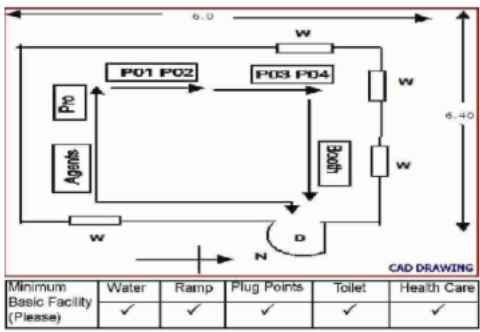

Google Map View

Polling Station Building Front View

Polling Station Front View

Cad View

Key MAP View

சட்டமன்றத் தொகுதியின் எண் மற்றும் பெயர் : 180-புதுக்கோட்டை பிரிவு எண் மற்றும் பெயர் 1-புதுக்கோட்டை (ந), வார்டு-22 இராஜகோபாலபுரம் 3ம் வீதி