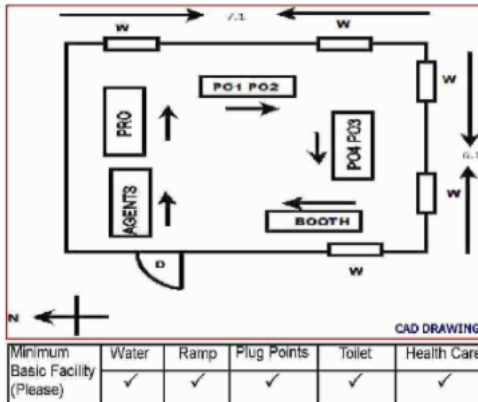

Cad View

Key MAP View