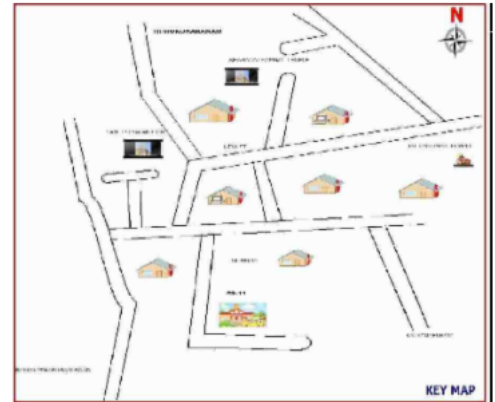

Cad View

Key MAP View