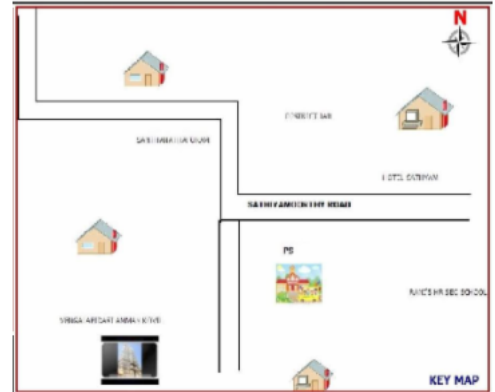

Google Map View

Polling Station Building Front View

Polling Station Front View

Cad View

Key MAP View

1 பெயர் : லதா கணவர் பெயர் : அரவிந்த் வீட்டு எண் : 1 வயது : 50 பாலினம் : பெண்	RQH0015552 Photo is available	2 பெயர் : முஹமத் உமர் தந்தை பெயர் : அப்பாஸ் வீட்டு எண் : 1 வயது : 25 பாலினம் : ஆண்	RQH1299478 Photo is available	3 பெயர் : ரக்சனா தந்தை பெயர் : தமிழரசன் வீட்டு எண் : 1 வயது : 25 பாலினம் : பெண்	RQH2105385 Photo is available
4 பெயர் : பாலசுப்ரமணியன் தந்தை பெயர் : பழனியப்பன் வீட்டு எண் : 1/11 வயது : 22 பாலினம் : ஆண்	RQH2122349 Photo is available	5 பெயர் : ராஜராஜன் தந்தை பெயர் : ராஜேந்திரன் வீட்டு எண் : 3 வயது : 73 பாலினம் : ஆண்	RQH1318641 Photo is available	6 பெயர் : சந்தானம் தந்தை பெயர் : கணேசன் வீட்டு எண் : 3 வயது : 58 பாலினம் : ஆண்	RQH0852764 Photo is available
7 பெயர் : லெட்சுமி கணவர் பெயர் : சந்தானம் வீட்டு எண் : 3 வயது : 57 பாலினம் : பெண்	RQH0852749 Photo is available	8 பெயர் : மணிகண்டன் தந்தை பெயர் : சந்தானம் வீட்டு எண் : 3 வயது : 34 பாலினம் : ஆண்	RQH0852756 Photo is available	9 பெயர் : புவனேஸ்வரி தந்தை பெயர் : ராமநாதன் வீட்டு எண் : 3 வயது : 32 பாலினம் : பெண்	RQH2192102 Photo is available
10 பெயர் : ஹரிணி தந்தை பெயர் : அரவிந்த் வீட்டு எண் : 3 வயது : 23 பாலினம் : பெண்	RQH2070597 Photo is available	11 பெயர் : சரவணன் தந்தை பெயர் : சாமியையா வீட்டு எண் : 3A1 வயது : 70 பாலினம் : ஆண்	RQH1548353 Photo is available	12 பெயர் : விஜயராணி கணவர் பெயர் : சரவணன் வீட்டு எண் : 3A1 வயது : 62 பாலினம் : பெண்	RQH1548361 Photo is available
13 பெயர் : பிரபாகரன் தந்தை பெயர் : சரவணன் வீட்டு எண் : 3A1 வயது : 38 பாலினம் : ஆண்	RQH0058339 Photo is available	14 பெயர் : பாஸ்கரன் தந்தை பெயர் : கோவிந்தசாமி வீட்டு எண் : 4 வயது : 67 பாலினம் : ஆண்	RQH1548379 Photo is available	15 பெயர் : பாகீரதி கணவர் பெயர் : பாஸ்கரன் வீட்டு எண் : 4 வயது : 58 பாலினம் : பெண்	JLK1406388 Photo is available
16 பெயர் : பாலகிருஷ்ணன் தந்தை பெயர் : பாஸ்கரன் வீட்டு எண் : 4 வயது : 32 பாலினம் : ஆண்	RQH0728261 Photo is available	17 பெயர் : மீனாட்சி கணவர் பெயர் : மணிவாசகம் வீட்டு எண் : 5 வயது : 71 பாலினம் : பெண்	RQH2105476 Photo is available	18 பெயர் : சக்தி கண்ணாத்தல் கணவர் பெயர் : சுரேஷ் வீட்டு எண் : 5 வயது : 38 பாலினம் : பெண்	RQH2105468 Photo is available
19 பெயர் : திரிஷா தந்தை பெயர் : பிரபாகரன் வீட்டு எண் : 5 வயது : 21 பாலினம் : பெண்	RQH2206209 Photo is available	# 20 பெயர் : பாஸ்கர் மனோகரன் தந்தை பெயர் : மனோகரன் வீட்டு எண் : 8 வயது : 52 பாலினம் : ஆண்	RQH1548411 Photo is available	21 பெயர் : திவ்யா கணவர் பெயர் : பாஸ்கர் வீட்டு எண் : 8 வயது : 42 பாலினம் : பெண்	RQH0728436 Photo is available
22 பெயர் : பிரித்தா தந்தை பெயர் : புஷ்பராஜ் வீட்டு எண் : 8 வயது : 26 பாலினம் : பெண்	RQH1284553 Photo is available	23 பெயர் : முகமது உஸ்மான் தந்தை பெயர் : அப்பாஸ் வீட்டு எண் : 8 வயது : 25 பாலினம் : ஆண்	RQH1367879 Photo is available	24 பெயர் : சந்திரா கணவர் பெயர் : சாமிநாதன் வீட்டு எண் : 9 வயது : 59 பாலினம் : பெண்	RQH0351494 Photo is available
25 பெயர் : வினோத் தந்தை பெயர் : வேணுகோபால் வீட்டு எண் : 9 வயது : 38 பாலினம் : ஆண்	RQH0173054 Photo is available	26 பெயர் : பகத்சிங் தந்தை பெயர் : ராமலிங்கம் வீட்டு எண் : 9 வயது : 24 பாலினம் : ஆண்	RQH2031714 Photo is available	27 பெயர் : விக்டோரியமேரி கணவர் பெயர் : தங்கசாமி வீட்டு எண் : 11 வயது : 87 பாலினம் : பெண்	JLK3217692 Photo is available
28 பெயர் : ஜோதி மணி கணவர் பெயர் : ராமசாமி வீட்டு எண் : 11 வயது : 81 பாலினம் : பெண்	RQH0728238 Photo is available	29 பெயர் : பட்டு கணவர் பெயர் : அண்ணாமலை வீட்டு எண் : 11 வயது : 80 பாலினம் : பெண்	JLK3533593 Photo is available	30 பெயர் : அமல சேவியர் தந்தை பெயர் : மரியலூயிஸ் வீட்டு எண் : 11 வயது : 76 பாலினம் : ஆண்	JLK1817055 Photo is available