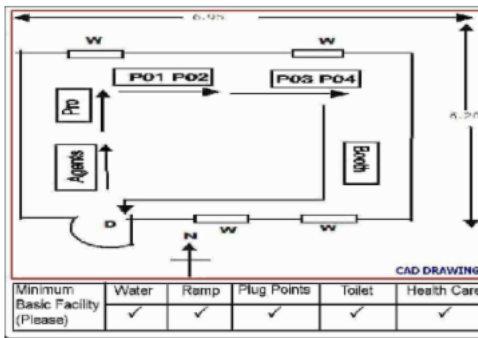

Google Map View

Polling Station Building Front View

Polling Station Front View

Cad View

Key MAP View

சட்டமன்றத் தொகுதியின் எண் மற்றும் பெயர் : 180-புதுக்கோட்டை பிரிவு எண் மற்றும் பெயர் 1-புதுக்கோட்டை(ந), வார்டு-25 சாந்தநாதபுரம் 1ம் வீதி