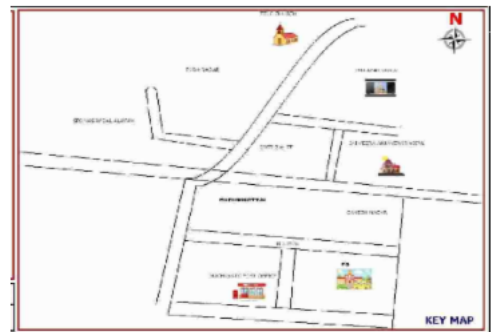

வாக்காளர் பதிவு அலுவலரின்
கையொப்பம்

Nazri Naksha

Google Map View

Polling Station Building Front View

Polling Station Front View

Cad View

Key MAP View

சட்டமன்றத் தொகுதியின் எண் மற்றும் பெயர் : 180-புதுக்கோட்டை பிரிவு எண் மற்றும் பெயர் 1-புதுக்கோட்டை(ந), வார்டு-13 பாரதி நகர்