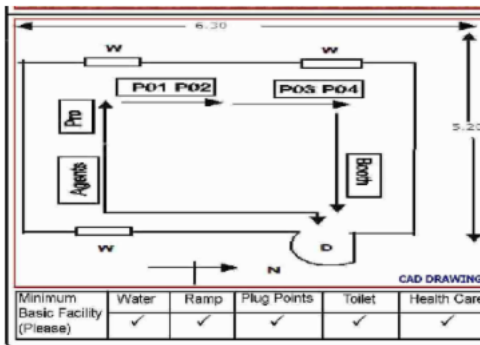

Google Map View

Polling Station Building Front View

Polling Station Front View

Cad View

Key MAP View

சட்டமன்றத் தொகுதியின் எண் மற்றும் பெயர் : 180-புதுக்கோட்டை பிரிவு எண் மற்றும் பெயர் 1-புதுக்கோட்டை(ந), வார்டு-27 கீழ் 3ஆம் வீதி