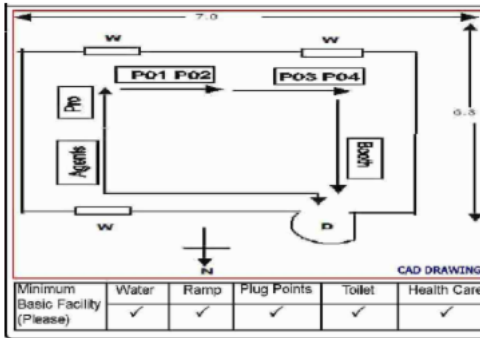

Cad View

Key MAP View