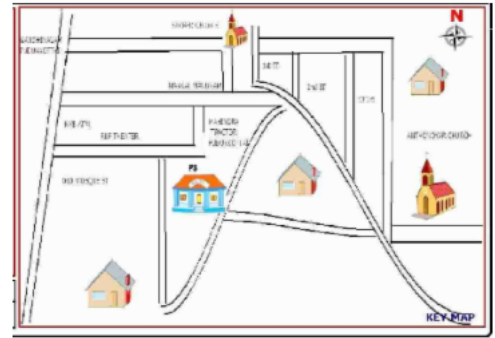

Cad View

Key MAP View