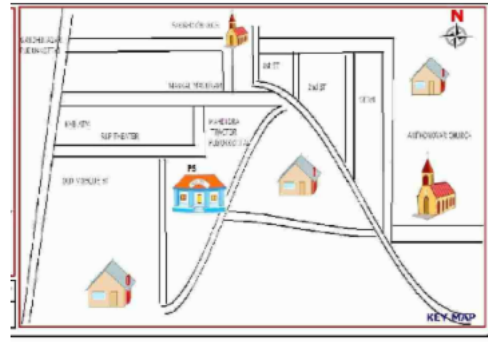

Key MAP View