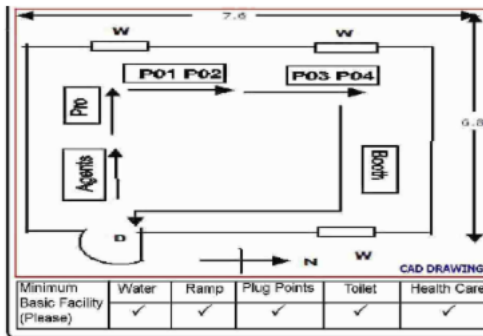

Google Map View

Polling Station Building Front View

Polling Station Front View

Cad View

Key MAP View

சட்டமன்றத் தொகுதியின் எண் மற்றும் பெயர் : 180-புதுக்கோட்டை  
பிரிவு எண் மற்றும் பெயர் 1-புதுக்கோட்டை(ந), வார்டு-33 சத்தியமூர்த்தி நகர் - 2