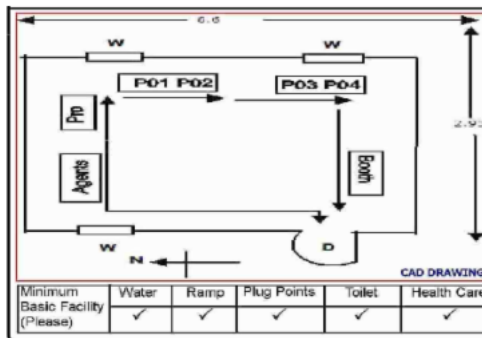

Google Map View

Polling Station Building Front View

Polling Station Front View

Cad View

Key MAP View

சட்டமன்றத் தொகுதியின் எண் மற்றும் பெயர் : 180-புதுக்கோட்டை பிரிவு எண் மற்றும் பெயர் 1-புதுக்கோட்டை(ந), வார்டு-33 உசிவங்குளம் 5ம் வீதி