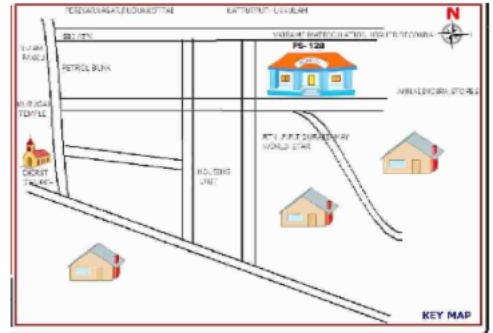

Cad View

Key MAP View