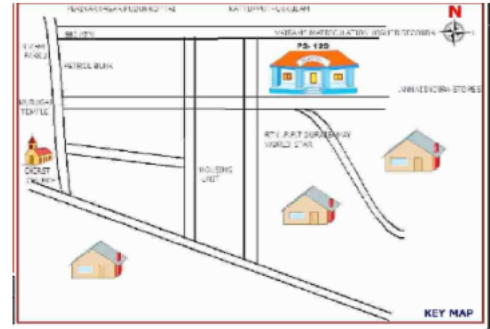

Cad View

Key MAP View