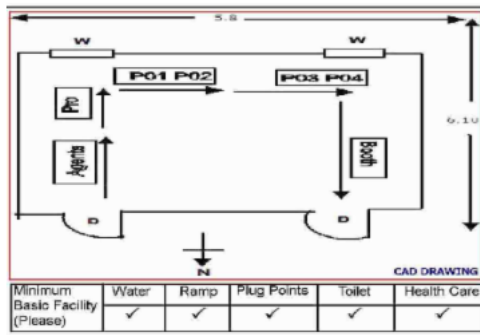

Google Map View

Polling Station Building Front View

Polling Station Front View

Cad View

Key MAP View

1 பெயர் : ஜெயந்தி தந்தை பெயர்: சுப்பிரமணியன் வீட்டு எண் : 479 வயது : 54 பாலினம் : பெண்	RQH0741595 Photo is available	2 பெயர் : கோமதி கணவர் பெயர்: சுப்பையா வீட்டு எண் : 480 வயது : 62 பாலினம் : பெண்	RQH0741470 Photo is available	3 பெயர் : முகமது யதகூப்கான் தாயின் பெயர்: நூர்ஜஹான் வீட்டு எண் : 480 வயது : 46 பாலினம் : ஆண்	RQH0360297 Photo is available
4 பெயர் : சர்மிளா பாணு கணவர் பெயர்: முகமது யாசூப்கான் வீட்டு எண் : 480 வயது : 40 பாலினம் : பெண்	RQH0360289 Photo is available	5 பெயர் : ஸ்ரீதர் தந்தை பெயர்: சுப்பையா வீட்டு எண் : 480 வயது : 39 பாலினம் : ஆண்	RQH0741744 Photo is available	6 பெயர் : ஸ்ரீதேவி தந்தை பெயர்: சேதுராஜா வீட்டு எண் : 480 வயது : 35 பாலினம் : பெண்	RQH0868901 Photo is available
7 பெயர் : பாண்டி தாயின் பெயர்: கோமதி வீட்டு எண் : 480 வயது : 30 பாலினம் : ஆண்	RQH0868273 Photo is available	8 பெயர் : செந்தாமரை கணவர் பெயர்: சுப்பிரமணியன் வீட்டு எண் : 481 வயது : 49 பாலினம் : பெண்	RQH0574046 Photo is available	9 பெயர் : சுப்ரமணியன் தந்தை பெயர்: அடைக்கன் வீட்டு எண் : 481 வயது : 49 பாலினம் : ஆண்	RQH0574632 Photo is available
10 பெயர் : ஷாஜகான் தந்தை பெயர்: முகமது காசிம் வீட்டு எண் : 482 வயது : 61 பாலினம் : ஆண்	RQH0573642 Photo is available	11 பெயர் : சகீலா பேகம் கணவர் பெயர்: ஷாஜகான் வீட்டு எண் : 482 வயது : 52 பாலினம் : பெண்	RQH0573659 Photo is available	12 பெயர் : நாகராஜன் தந்தை பெயர்: கருப்பையா வீட்டு எண் : 482 வயது : 51 பாலினம் : ஆண்	RQH1107556 Photo is available
13 பெயர் : சபரிகிரிஜா கணவர் பெயர்: நாகராஜன் வீட்டு எண் : 482 வயது : 45 பாலினம் : பெண்	RQH1107564 Photo is available	14 பெயர் : முஹம்மது அப்துல்லா தந்தை பெயர்: ஷாஜஹான் வீட்டு எண் : 482 வயது : 37 பாலினம் : ஆண்	RQH2202067 Photo is available	15 பெயர் : ரவி தந்தை பெயர்: பெரியசாமி வீட்டு எண் : 483 வயது : 59 பாலினம் : ஆண்	RQH0464289 Photo is available
16 பெயர் : சத்யா சரவணன் தந்தை பெயர்: ரவி வீட்டு எண் : 483 வயது : 28 பாலினம் : ஆண்	RQH1107606 Photo is available	17 பெயர் : அழகு கணவர் பெயர்: பழனியப்பன் வீட்டு எண் : 484 வயது : 61 பாலினம் : பெண்	RQH1597004 Photo is available	18 பெயர் : ராஜகுமாரி தந்தை பெயர்: பழனியப்பன் வீட்டு எண் : 484 வயது : 43 பாலினம் : பெண்	JLK3361748 Photo is available
19 பெயர் : உதயகுமாரி தந்தை பெயர்: பழனியப்பன் வீட்டு எண் : 484 வயது : 39 பாலினம் : பெண்	RQH0285221 Photo is available	# 20 பெயர் : முத்தையா முனியசாமி கணவர் பெயர்: முனியசாமி வீட்டு எண் : 485 வயது : 68 பாலினம் : பெண்	JLK3361755 Photo is available	# 21 பெயர் : உமாமகேஸ்வரி முத்தையா கணவர் பெயர்: முத்தையா வீட்டு எண் : 485 வயது : 56 பாலினம் : பெண்	JLK1472885 Photo is available
22 பெயர் : செந்தில்குமார் தந்தை பெயர்: முத்தையா வீட்டு எண் : 485 வயது : 30 பாலினம் : ஆண்	RQH0951277 Photo is available	23 பெயர் : சைபுன்னிசா கணவர் பெயர்: காஜாமைதீன் வீட்டு எண் : 486 வயது : 69 பாலினம் : பெண்	JLK3372422 Photo is available	24 பெயர் : ஜாகீர் உசேன் தந்தை பெயர்: காஜா மைதீன் வீட்டு எண் : 486 வயது : 52 பாலினம் : ஆண்	RQH0465047 Photo is available
25 பெயர் : சிராஜிதீன் தந்தை பெயர்: காஜா மைதீன் வீட்டு எண் : 486 வயது : 50 பாலினம் : ஆண்	RQH1009778 Photo is available	26 பெயர் : பைரோஸ் பேகம் கணவர் பெயர்: ஜாகீர் உசேன் வீட்டு எண் : 486 வயது : 44 பாலினம் : பெண்	RQH0465039 Photo is available	27 பெயர் : பர்ஷாத் பாணு கணவர் பெயர்: சிராஜுதீன் வீட்டு எண் : 486 வயது : 44 பாலினம் : பெண்	RQH2280741 Photo is available
28 பெயர் : ஒலி முகம்மது தந்தை பெயர்: காஜா மைதீன் வீட்டு எண் : 486 வயது : 39 பாலினம் : ஆண்	RQH0465054 Photo is available	29 பெயர் : ரோசிளா பேகம் கணவர் பெயர்: ஒலி முகமது வீட்டு எண் : 486 வயது : 38 பாலினம் : பெண்	RQH1009695 Photo is available	30 பெயர் : அமீரா பாணு தந்தை பெயர்: சிராஜுதீன் வீட்டு எண் : 486 வயது : 21 பாலினம் : பெண்	RQH2280733 Photo is available