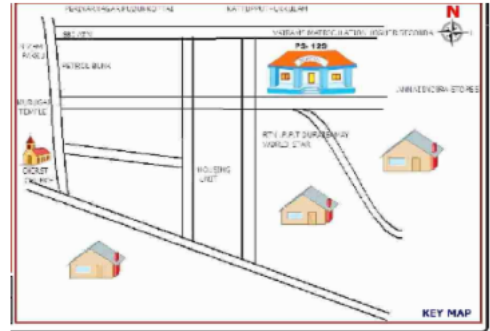

Cad View

Key MAP View