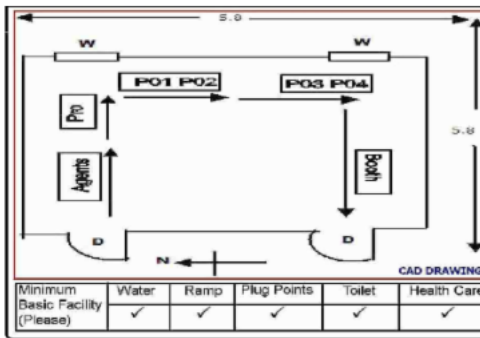

Cad View

Key MAP View