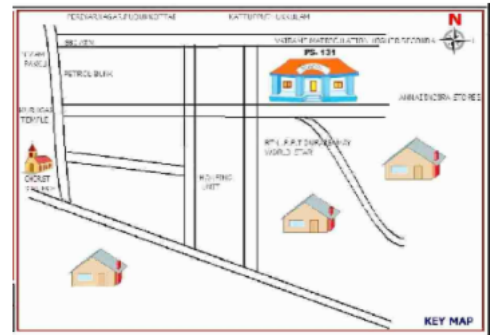

Cad View

Key MAP View