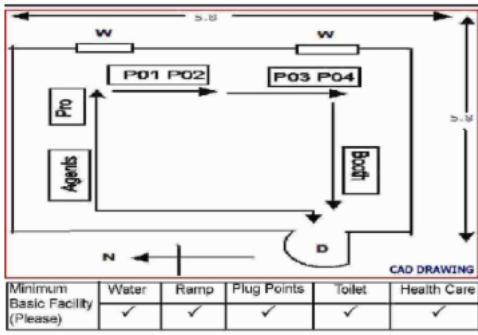

Cad View

Key MAP View