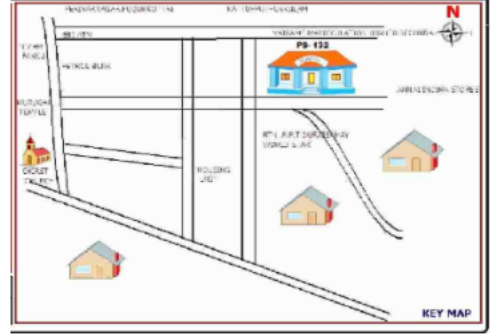

Google Map View

Polling Station Building Front View

Polling Station Front View

Cad View

Key MAP View

1 பெயர் : ஹரிபாஸ்கர் தந்தை பெயர்: சுந்தரராசு வீட்டு எண் : 1 வயது : 45 பாலினம் : ஆண்	RQH0466011 Photo is available	2 பெயர் : ஜோதி ஷோபனா கணவர் பெயர்: ஹரி பாஸ்கர் வீட்டு எண் : 1 வயது : 42 பாலினம் : பெண்	RQH0466003 Photo is available	# 3 பெயர் : முத்தமிழ்வினா தந்தை பெயர்: இரவீந்திரன் வீட்டு எண் : 1340 வயது : 36 பாலினம் : பெண்	RQH0465856 Photo is available
4 பெயர் : செந்தமிழ்வினா தந்தை பெயர்: இரவீந்திரன் வீட்டு எண் : 1 வயது : 33 பாலினம் : பெண்	RQH0465864 Photo is available	S 5 பெயர் : சாந்தி கணவர் பெயர்: வாசு வீட்டு எண் : 1A வயது : 44 பாலினம் : பெண்	JLK3373446 Photo is available	S 6 பெயர் : மோகன் தந்தை பெயர்: பாலசுப்பிரமணியன் வீட்டு எண் : 1-A வயது : 70 பாலினம் : ஆண்	RQH0357913 Photo is available
7 பெயர் : கோமதி கணவர் பெயர்: ஆவுடை வீட்டு எண் : 19/3 வயது : 46 பாலினம் : பெண்	JLK3372927 Photo is available	8 பெயர் : பிரேமலதா தந்தை பெயர்: பழனியப்பன் வீட்டு எண் : 29-1310 வயது : 27 பாலினம் : பெண்	RQH1241207 Photo is available	9 பெயர் : பிரவீன் தாயின் பெயர்: சரஸ்வதி வீட்டு எண் : 35 வயது : 26 பாலினம் : ஆண்	RQH2154052 Photo is available
10 பெயர் : மொய்தீன் தந்தை பெயர்: சமசுதீன் வீட்டு எண் : 1179 வயது : 69 பாலினம் : ஆண்	JLK3372737 Photo is available	11 பெயர் : மும்தாஜ் கணவர் பெயர்: மொய்தீன் வீட்டு எண் : 1179 வயது : 65 பாலினம் : பெண்	JLK3372745 Photo is available	12 பெயர் : சபானா தந்தை பெயர்: மொய்தீன் வீட்டு எண் : 1179-A வயது : 33 பாலினம் : பெண்	RQH0743724 Photo is available
13 பெயர் : சல்வா மொய்தீன் தந்தை பெயர்: சமசுதீன் மொய்தீன் வீட்டு எண் : 1179-A வயது : 29 பாலினம் : பெண்	RQH1010404 Photo is available	14 பெயர் : தங்கத்தாய் தந்தை பெயர்: சீனிவாசன் வீட்டு எண் : 1180 வயது : 77 பாலினம் : பெண்	JLK2564607 Photo is available	15 பெயர் : நந்தினிநாச்சியார் கணவர் பெயர்: ஞானசம்பந்தம் வீட்டு எண் : 1180 வயது : 53 பாலினம் : பெண்	JLK3210408 Photo is available
16 பெயர் : ஞானசம்பந்தம் தந்தை பெயர்: சீனிவாசன் வீட்டு எண் : 1180 வயது : 52 பாலினம் : ஆண்	RQH1601509 Photo is available	17 பெயர் : மருதன் தந்தை பெயர்: நயினான் வீட்டு எண் : 1181 வயது : 68 பாலினம் : ஆண்	JLK2563120 Photo is available	18 பெயர் : சரோஜா கணவர் பெயர்: மருதன் வீட்டு எண் : 1181 வயது : 65 பாலினம் : பெண்	JLK2563112 Photo is available
19 பெயர் : சண்முகம் தந்தை பெயர்: மருதன் வீட்டு எண் : 1181 வயது : 42 பாலினம் : ஆண்	JLK1896919 Photo is available	20 பெயர் : புகழேந்தி தந்தை பெயர்: மருதன் வீட்டு எண் : 1181 வயது : 39 பாலினம் : ஆண்	RQH0077123 Photo is available	21 பெயர் : லக்ஷ்மி கணவர் பெயர்: விக்ரமசிம்மன் வீட்டு எண் : 1182 வயது : 58 பாலினம் : பெண்	RQH0575969 Photo is available
22 பெயர் : விஜயகுமார் தந்தை பெயர்: விக்ரமன் வீட்டு எண் : 1182 வயது : 35 பாலினம் : ஆண்	RQH0150557 Photo is available	23 பெயர் : கார்த்திக்ராஜா தாயின் பெயர்: லெட்சுமி வீட்டு எண் : 1182 வயது : 27 பாலினம் : ஆண்	RQH2310472 Photo is available	24 பெயர் : கண்ணன் தந்தை பெயர்: ராமையா வீட்டு எண் : 1183 வயது : 58 பாலினம் : ஆண்	RQH1601517 Photo is available
25 பெயர் : புனிதவதி கணவர் பெயர்: கண்ணன் வீட்டு எண் : 1183 வயது : 53 பாலினம் : பெண்	RQH1601525 Photo is available	26 பெயர் : காந்திமதி தந்தை பெயர்: கண்ணன் வீட்டு எண் : 1183 வயது : 32 பாலினம் : பெண்	RQH0744177 Photo is available	27 பெயர் : காயத்திரி தந்தை பெயர்: கண்ணன் வீட்டு எண் : 1183 வயது : 30 பாலினம் : ஆண்	RQH1307099 Photo is available
28 பெயர் : தாரணி தந்தை பெயர்: கண்ணன் வீட்டு எண் : 1183 வயது : 26 பாலினம் : பெண்	RQH1307180 Photo is available	29 பெயர் : ராமநாதன் தந்தை பெயர்: பாலசுந்தரம் வீட்டு எண் : 1184 வயது : 76 பாலினம் : ஆண்	JLK2563724 Photo is available	30 பெயர் : முத்துலெட்சுமி கணவர் பெயர்: வாசுதேவன் வீட்டு எண் : 1184 வயது : 63 பாலினம் : பெண்	JLK1721059 Photo is available