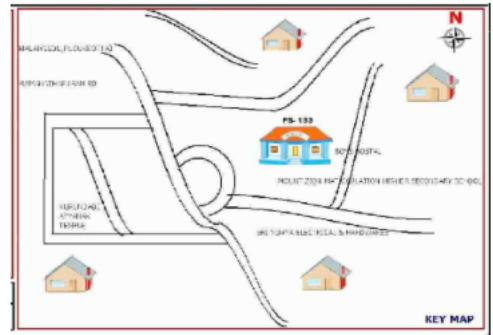

Google Map View

Polling Station Building Front View

Polling Station Front View

Cad View

Key MAP View

சட்டமன்றத் தொகுதியின் எண் மற்றும் பெயர் : 180-புதுக்கோட்டை பிரிவு எண் மற்றும் பெயர் 1-புதுக்கோட்டை(ந), வார்டு-38 கூடல் நகர்