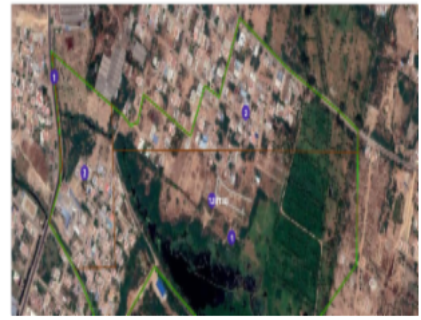

3. வாக்குச் சாவடியின் விவரங்கள்

<p>வாக்குச் சாவடியின் எண் மற்றும் பெயர் :</p> <p>152 - மவுண்ட் ஜியான் மெட்ரிகுலேசன் மேல்நிலைப்பள்ளி கலையரங்க கட்டிடத்தின் வடக்கு பார்த்த தெற்கு பகுதி, அறைஎண்- 1, மாலையீடு புதுக்கோட்டை 622003</p> <p>வாக்குச் சாவடியின் முகவரி :</p> <p>மவுண்ட் ஜியான் மெட்ரிகுலேசன் மேல்நிலைப்பள்ளி கலையரங்க கட்டிடத்தின் வடக்கு பார்த்த தெற்கு பகுதி, அறைஎண்- 1, மாலையீடு புதுக்கோட்டை 622003, .</p>	<p>வாக்குச் சாவடியின் வகைப்பாடு (ஆண்/பெண்/பொது)</p> <p>துணை வாக்குச் சாவடிகளின் எண்ணிக்கை :</p>	<p>பொது</p> <p style="font-size: 24px;">0</p>
---	---	--

Google Map View

Polling Station Building Front View

Polling Station Front View

Cad View

Key MAP View

சட்டமன்றத் தொகுதியின் எண் மற்றும் பெயர் : 180-புதுக்கோட்டை பிரிவு எண் மற்றும் பெயர் 1-புதுக்கோட்டை(ந), வார்டு-38 கூடல் நகர்