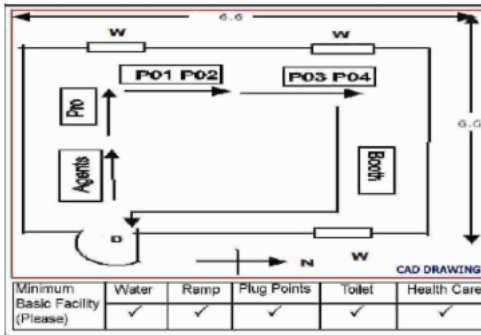

Google Map View

Polling Station Building Front View

Polling Station Front View

Cad View

Key MAP View

சட்டமன்றத் தொகுதியின் எண் மற்றும் பெயர் : 180-புதுக்கோட்டை பிரிவு எண் மற்றும் பெயர் 1-புதுக்கோட்டை(ந), வார்டு-38 கூடல் நகர்