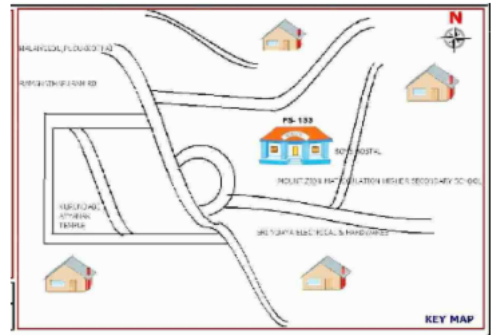

Google Map View

Polling Station Building Front View

Polling Station Front View

Cad View

Key MAP View

1 பெயர் : தாமோதரன் தந்தை பெயர் : ராதாகிருஷ்ணன் வீட்டு எண் : 2/42 வயது : 25 பாலினம் : ஆண்	RQH1323526 Photo is available	2 பெயர் : இந்திரா கணவர் பெயர் : சாந்தாராம் வீட்டு எண் : 3 வயது : 44 பாலினம் : பெண்	RQH0357145 Photo is available	3 பெயர் : சித்தார்த்தன் தந்தை பெயர் : சின்னையன் வீட்டு எண் : 4 வயது : 68 பாலினம் : ஆண்	JLK1721240 Photo is available
4 பெயர் : கலையழகி கணவர் பெயர் : சித்தார்த்தன் வீட்டு எண் : 4 வயது : 57 பாலினம் : பெண்	JLK1721257 Photo is available	5 பெயர் : கோகுல் தந்தை பெயர் : சித்தார்த்தன் வீட்டு எண் : 4 வயது : 31 பாலினம் : ஆண்	RQH0744797 Photo is available	6 பெயர் : சுடரொளி தந்தை பெயர் : சாமிவேலு வீட்டு எண் : 9 வயது : 31 பாலினம் : பெண்	RQH0744581 Photo is available
7 பெயர் : கவிதா கணவர் பெயர் : செந்தில்குமார் வீட்டு எண் : 12 வயது : 52 பாலினம் : பெண்	JLK1883933 Photo is available	8 பெயர் : செந்தில்குமார் தந்தை பெயர் : அரியமுத்த வீட்டு எண் : 12 வயது : 52 பாலினம் : ஆண்	JLK1840743 Photo is available	9 பெயர் : கோவிந்தராஜு தந்தை பெயர் : திருநீலம் வீட்டு எண் : 15 வயது : 44 பாலினம் : ஆண்	RQH0744458 Photo is available
10 பெயர் : ஜெயசீலன் தந்தை பெயர் : சாமியய்யா வீட்டு எண் : 18 வயது : 67 பாலினம் : ஆண்	RQH0276931 Photo is available	11 பெயர் : அம்பிகா கணவர் பெயர் : ஜெயசீலன் வீட்டு எண் : 18 வயது : 64 பாலினம் : பெண்	RQH0276949 Photo is available	12 பெயர் : நடராஜன் தந்தை பெயர் : சுப்பிரமணியன் வீட்டு எண் : 20 வயது : 60 பாலினம் : ஆண்	JLK1419837 Photo is available
13 பெயர் : லலிதா கணவர் பெயர் : நடராஜன் வீட்டு எண் : 20 வயது : 55 பாலினம் : பெண்	JLK1419829 Photo is available	14 பெயர் : பசீர் முகம்மது தந்தை பெயர் : ஹபீப் முகம்மது வீட்டு எண் : 20 வயது : 44 பாலினம் : ஆண்	RQH1165646 Photo is available	15 பெயர் : சபரிகிரீசன் தந்தை பெயர் : மணிசங்கரன் வீட்டு எண் : 20 வயது : 31 பாலினம் : ஆண்	RQH0744524 Photo is available
16 பெயர் : மகாலெட்சுமி தாயின் பெயர் : சுப்பம்மாள் வீட்டு எண் : 31 வயது : 21 பாலினம் : பெண்	RQH2251585 Photo is available	17 பெயர் : தினேஷ் தந்தை பெயர் : திருவள்ளுவன் வீட்டு எண் : 33 வயது : 31 பாலினம் : ஆண்	RQH0871434 Photo is available	18 பெயர் : விக்னேஷ்குமார் தந்தை பெயர் : ரவிக்குமார் வீட்டு எண் : 38 வயது : 30 பாலினம் : ஆண்	RQH0952044 Photo is available
19 பெயர் : வித்யா ஸ்ரீ கணவர் பெயர் : சிவக்குமார் வீட்டு எண் : 40 வயது : 35 பாலினம் : பெண்	RQH2191948 Photo is available	20 பெயர் : நிவேதிதா கணவர் பெயர் : சரவணன் வீட்டு எண் : 43 வயது : 34 பாலினம் : பெண்	RQH1213305 Photo is available	21 பெயர் : ராணி கணவர் பெயர் : ராமகிருஷ்ணன் வீட்டு எண் : 44 வயது : 53 பாலினம் : பெண்	RQH0496539 Photo is available
22 பெயர் : வீரையா தந்தை பெயர் : ராமக்கிருஷ்ணன் வீட்டு எண் : 44 வயது : 27 பாலினம் : ஆண்	RQH2067262 Photo is available	23 பெயர் : பிரவின்குமார் ச தந்தை பெயர் : சரவணமுத்து வீட்டு எண் : 45 வயது : 22 பாலினம் : ஆண்	RQH2315174 Photo is available	24 பெயர் : வனிதா தந்தை பெயர் : நல்லமுத்து வீட்டு எண் : 69-70 வயது : 30 பாலினம் : பெண்	RQH0871384 Photo is available
25 பெயர் : செரின் மேரி தந்தை பெயர் : உபகாரம் வீட்டு எண் : 80 வயது : 19 பாலினம் : பெண்	RQH2314557 Photo is available	26 பெயர் : கல்பனா தந்தை பெயர் : ஜெயபாலன் வீட்டு எண் : 240 எல் வயது : 39 பாலினம் : பெண்	JLK3499050 Photo is available	# 27 பெயர் : ராஜேஸ்வரி தந்தை பெயர் : பழனிச்சாமி வீட்டு எண் : 5988/1சி வயது : 37 பாலினம் : பெண்	JLK3521903 Photo is available
28 பெயர் : அழகப்பன் தந்தை பெயர் : கணேசன் வீட்டு எண் : 9929/10 வயது : 25 பாலினம் : ஆண்	RQH2037380 Photo is available	29 பெயர் : தமிழரங்கன் தந்தை பெயர் : இராஜேந்திரன் வீட்டு எண் : C4 வயது : 39 பாலினம் : ஆண்	RQH0286344 Photo is available	30 பெயர் : ரவிக்குமார் தந்தை பெயர் : ஜெயராமன் வீட்டு எண் : C44 வயது : 56 பாலினம் : ஆண்	RQH1606136 Photo is available