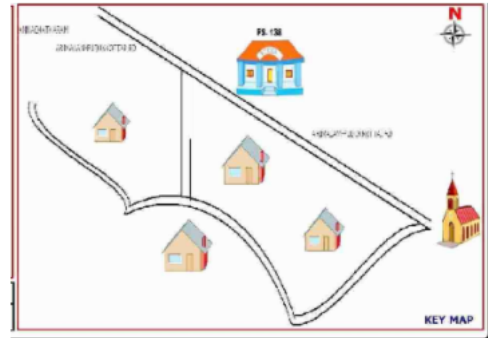

Google Map View

Polling Station Building Front View

Polling Station Front View

Cad View

Key MAP View

1 பெயர் : உடையப்பன் தந்தை பெயர்: பழனிப்பன் வீட்டு எண் : 1 வயது : 71 பாலினம் : ஆண்	RQH1166719 Photo is available	2 பெயர் : குமார் தந்தை பெயர்: சுந்தரமணி வீட்டு எண் : 1 வயது : 58 பாலினம் : ஆண்	RQH1241827 Photo is available	3 பெயர் : ஷாகுல் ஹமீது தந்தை பெயர்: இப்ராஹிம் வீட்டு எண் : 1 வயது : 44 பாலினம் : ஆண்	RQH1013929 Photo is available
4 பெயர் : சந்திரன் தந்தை பெயர்: சுப்பிரமணியன் வீட்டு எண் : 1 வயது : 38 பாலினம் : ஆண்	RQH1110113 Photo is available	5 பெயர் : ரஹ்மத் கனி கணவர் பெயர்: ஷாகுல் ஹமீது வீட்டு எண் : 1 வயது : 38 பாலினம் : பெண்	RQH1013937 Photo is available	6 பெயர் : தனபூர் தந்தை பெயர்: குமார் சு வீட்டு எண் : 1 வயது : 21 பாலினம் : பெண்	RQH2278497 Photo is available
7 பெயர் : பாலசரஸ்வதி தந்தை பெயர்: மணிகண்டன் வீட்டு எண் : 1/37 வயது : 44 பாலினம் : பெண்	RQH0177097 Photo is available	8 பெயர் : செல்லமுத்து தந்தை பெயர்: சுப்பையா வீட்டு எண் : 1a வயது : 35 பாலினம் : ஆண்	RQH0953984 Photo is available	9 பெயர் : பாண்டியம்மாள் கணவர் பெயர்: உடையப்பன் வீட்டு எண் : 2 வயது : 60 பாலினம் : பெண்	RQH1166735 Photo is available
10 பெயர் : அன்னம் தந்தை பெயர்: மணி வீட்டு எண் : 2 வயது : 53 பாலினம் : ஆண்	RQH0467258 Photo is available	11 பெயர் : வித்யா கணவர் பெயர்: செந்தில் குமார் வீட்டு எண் : 2 வயது : 36 பாலினம் : பெண்	RQH1940626 Photo is available	12 பெயர் : கிருத்திகா பரமேஸ்வரி தாயின் பெயர்: அன்னம் வீட்டு எண் : 2 வயது : 24 பாலினம் : பெண்	RQH1940337 Photo is available
13 பெயர் : வைரமணி தாயின் பெயர்: அன்னம் வீட்டு எண் : 2 வயது : 21 பாலினம் : பெண்	RQH2163301 Photo is available	14 பெயர் : ஐஸ்வர்யா தந்தை பெயர்: சுப்பிரமணியன் வீட்டு எண் : 3 வயது : 28 பாலினம் : பெண்	RQH1213990 Photo is available	15 பெயர் : விக்டர் பால் தேவநேசன் தந்தை பெயர்: ஜெயபால் கருணாகரன் வீட்டு எண் : 4 வயது : 54 பாலினம் : பெண்	RQH1352582 Photo is available
16 பெயர் : சாந்தா ஜெயசீலி கணவர் பெயர்: விக்டர் பால் தேவநேசன் வீட்டு எண் : 4 வயது : 54 பாலினம் : பெண்	RQH1352574 Photo is available	17 பெயர் : ரோசலின் ஐஸ்வர்யா வி தந்தை பெயர்: விக்டர் பால் தேவநேசன் ஜெ வீட்டு எண் : 4 வயது : 27 பாலினம் : பெண்	RQH2141737 Photo is available	18 பெயர் : சண்முகநாதன் தந்தை பெயர்: ராமசாமி வீட்டு எண் : 5 வயது : 58 பாலினம் : ஆண்	JLK2282200 Photo is available
19 பெயர் : புவனேஸ்வரி கணவர் பெயர்: சண்முகநாதன் வீட்டு எண் : 5 வயது : 49 பாலினம் : பெண்	JLK2282218 Photo is available	20 பெயர் : பாலாஜி தந்தை பெயர்: அம்மாவாசை வீட்டு எண் : 5 வயது : 27 பாலினம் : ஆண்	RQH1241843 Photo is available	21 பெயர் : கௌதம் ராஜ் தந்தை பெயர்: சண்முகநாதன் வீட்டு எண் : 5 வயது : 27 பாலினம் : ஆண்	RQH2077535 Photo is available
22 பெயர் : குருசரண் தந்தை பெயர்: சண்முகநாதன் வீட்டு எண் : 5 வயது : 25 பாலினம் : ஆண்	RQH2104024 Photo is available	23 பெயர் : பிரபாகரன் தந்தை பெயர்: மாரியப்பன் வீட்டு எண் : 5/27 வயது : 30 பாலினம் : ஆண்	RQH1259233 Photo is available	24 பெயர் : பெரியநாயகி கணவர் பெயர்: மாரியப்பன் வீட்டு எண் : 5-27A வயது : 57 பாலினம் : பெண்	RQH0081521 Photo is available
25 பெயர் : செல்வகுமார் தந்தை பெயர்: மாரியப்பன் வீட்டு எண் : 5-27A வயது : 36 பாலினம் : ஆண்	RQH0081083 Photo is available	26 பெயர் : பழனிவேலு தந்தை பெயர்: சிதம்பரம் வீட்டு எண் : 7 வயது : 63 பாலினம் : ஆண்	JLK3454931 Photo is available	27 பெயர் : மாலதி கணவர் பெயர்: பழனிவேலு வீட்டு எண் : 7 வயது : 55 பாலினம் : பெண்	JLK3454717 Photo is available
28 பெயர் : செல்வபாண்டி தந்தை பெயர்: பழனிவேலு வீட்டு எண் : 7 வயது : 29 பாலினம் : ஆண்	RQH1013531 Photo is available	29 பெயர் : விசுவ பாண்டி தந்தை பெயர்: பழனிவேலு வீட்டு எண் : 7 வயது : 26 பாலினம் : ஆண்	RQH1241926 Photo is available	30 பெயர் : சித்திம்மா கணவர் பெயர்: முகம்மது இராவுக்கர் வீட்டு எண் : 8 வயது : 69 பாலினம் : பெண்	RQH0875567 Photo is available