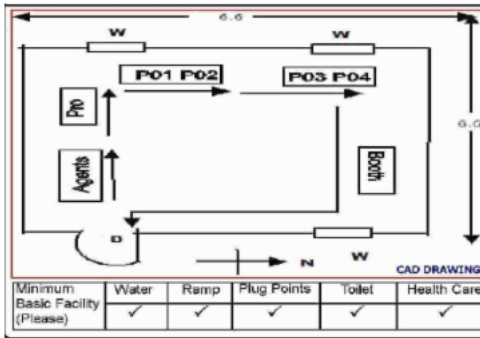

Cad View

Key MAP View