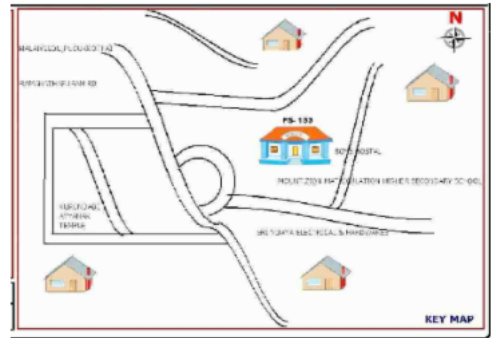

கையொப்பம்

Nazri Naksha

Google Map View

Polling Station Building Front View

Polling Station Front View

Cad View

Key MAP View

|  |                                  |  |                                  |   |                                  |
|--|----------------------------------|--|----------------------------------|---|----------------------------------|
| 1<br>பெயர் : அமராவதி<br>கணவர் பெயர்: இராமலிங்கம்<br>வீட்டு எண் : 1<br>வயது : 83 பாலினம் : பெண்                 | RQH0748699<br>Photo is available | 2<br>பெயர் : செந்தில் குமார்<br>தந்தை பெயர்: வித்யா<br>வீட்டு எண் : 2<br>வயது : 46 பாலினம் : ஆண்     | RQH1940816<br>Photo is available | 3<br>பெயர் : செல்லையா<br>தந்தை பெயர்: லக்ஷ்மணன்<br>வீட்டு எண் : 4/30<br>வயது : 30 பாலினம் : ஆண்           | RQH1940576<br>Photo is available |
| 4<br>பெயர் : ரோஜா<br>தந்தை பெயர்: லக்ஷ்மணன்<br>வீட்டு எண் : 4/30<br>வயது : 28 பாலினம் : பெண்                   | RQH1940568<br>Photo is available | 5<br>பெயர் : சுப்ரமணியன்<br>தந்தை பெயர்: வேலு<br>வீட்டு எண் : 4-47<br>வயது : 49 பாலினம் : ஆண்        | RQH1013721<br>Photo is available | 6<br>பெயர் : விஜயராஜ்<br>தந்தை பெயர்: சிதம்பரம்<br>வீட்டு எண் : 6<br>வயது : 58 பாலினம் : ஆண்              | RQH0748319<br>Photo is available |
| 7<br>பெயர் : ஜோதி<br>கணவர் பெயர்: விஜயராஜ்<br>வீட்டு எண் : 6<br>வயது : 52 பாலினம் : பெண்                       | RQH0748343<br>Photo is available | 8<br>பெயர் : அகிலாண்டேஸ்வரி<br>தந்தை பெயர்: சேதுராமன்<br>வீட்டு எண் : 6<br>வயது : 50 பாலினம் : பெண்  | RQH0748772<br>Photo is available | 9<br>பெயர் : தீபக் குமார்<br>தந்தை பெயர்: விஜயராஜ் சிதம்பரம்<br>வீட்டு எண் : 6<br>வயது : 26 பாலினம் : ஆண் | RQH1940105<br>Photo is available |
| 10<br>பெயர் : கோபிநாத்<br>தந்தை பெயர்: கலியபெருமாள்<br>வீட்டு எண் : 1,2<br>வயது : 35 பாலினம் : ஆண்             | RJE0393843<br>Photo is available | 11<br>பெயர் : மகேஷ்வரி<br>தந்தை பெயர்: வெள்ளைச்சாமி<br>வீட்டு எண் : 1,2<br>வயது : 31 பாலினம் : பெண்  | YLJ0596023<br>Photo is available | 12<br>பெயர் : ராமநாதன்<br>தந்தை பெயர்: அழகு<br>வீட்டு எண் : 14<br>வயது : 59 பாலினம் : ஆண்                 | RQH0875534<br>Photo is available |
| #2 13<br>பெயர் : ஜெயலெட்சுமி இராமநாதன்<br>கணவர் பெயர்: ராமநாதன்<br>வீட்டு எண் : 14<br>வயது : 51 பாலினம் : பெண் | RQH0875542<br>Photo is available | 14<br>பெயர் : சுப்ரமணியன்<br>தந்தை பெயர்: ராமலிங்கம்<br>வீட்டு எண் : 21/ஏ<br>வயது : 50 பாலினம் : ஆண் | RQH1324268<br>Photo is available | 15<br>பெயர் : புனிதம்<br>கணவர் பெயர்: விஜயன்<br>வீட்டு எண் : 24<br>வயது : 53 பாலினம் : பெண்               | JLK2426112<br>Photo is available |
| 16<br>பெயர் : பிரகதீஸ்வரன்<br>தந்தை பெயர்: செல்லமுத்து<br>வீட்டு எண் : 29<br>வயது : 24 பாலினம் : ஆண்           | RQH2164119<br>Photo is available | 17<br>பெயர் : கிருஷ்ணன்<br>தந்தை பெயர்: நடேசன்<br>வீட்டு எண் : 32<br>வயது : 83 பாலினம் : ஆண்         | RQH0748186<br>Photo is available | 18<br>பெயர் : கற்பகம்<br>கணவர் பெயர்: கிருஷ்ணன்<br>வீட்டு எண் : 32<br>வயது : 72 பாலினம் : பெண்            | RQH0748178<br>Photo is available |
| 19<br>பெயர் : திருஞானம்<br>தந்தை பெயர்: காலபிரான்<br>வீட்டு எண் : 34<br>வயது : 71 பாலினம் : ஆண்                | RQH0748293<br>Photo is available | 20<br>பெயர் : உமாதேவி<br>கணவர் பெயர்: கிருஷ்ணன்<br>வீட்டு எண் : 34<br>வயது : 57 பாலினம் : பெண்       | RQH0748277<br>Photo is available | 21<br>பெயர் : கார்த்திகேயன்<br>தந்தை பெயர்: திருஞானம்<br>வீட்டு எண் : 34<br>வயது : 38 பாலினம் : ஆண்       | RQH0748145<br>Photo is available |
| 22<br>பெயர் : பாலமுருகன்<br>தந்தை பெயர்: திருஞானம்<br>வீட்டு எண் : 34<br>வயது : 34 பாலினம் : ஆண்               | RQH0748236<br>Photo is available | 23<br>பெயர் : முருகேசன்<br>இதரர் பெயர்: திலகவதி<br>வீட்டு எண் : 39<br>வயது : 62 பாலினம் : ஆண்        | RQH2086726<br>Photo is available | 24<br>பெயர் : திலகவதி<br>கணவர் பெயர்: முருகேசன்<br>வீட்டு எண் : 39<br>வயது : 55 பாலினம் : பெண்            | RQH2086734<br>Photo is available |
| 25<br>பெயர் : தனலெட்சுமி<br>கணவர் பெயர்: ராமு<br>வீட்டு எண் : 40-72<br>வயது : 31 பாலினம் : பெண்                | RQH0748376<br>Photo is available | 26<br>பெயர் : ஆனந்தி<br>கணவர் பெயர்: தெய்வானை<br>வீட்டு எண் : 53-53<br>வயது : 51 பாலினம் : பெண்      | RQH0875245<br>Photo is available | 27<br>பெயர் : ராதிகா<br>கணவர் பெயர்: ஆதிலூலம்<br>வீட்டு எண் : 60<br>வயது : 42 பாலினம் : பெண்              | RQH0298075<br>Photo is available |
| 28<br>பெயர் : தினைஷ்<br>தந்தை பெயர்: மணி<br>வீட்டு எண் : 70<br>வயது : 30 பாலினம் : ஆண்                         | RQH0875682<br>Photo is available | 29<br>பெயர் : சர்தார்<br>தந்தை பெயர்: வஷீர்கான்<br>வீட்டு எண் : 72<br>வயது : 67 பாலினம் : ஆண்        | RQH0748590<br>Photo is available | 30<br>பெயர் : பதுருன்னிசா பேகம்<br>கணவர் பெயர்: சர்தார்<br>வீட்டு எண் : 72<br>வயது : 54 பாலினம் : பெண்    | RQH0748582<br>Photo is available |