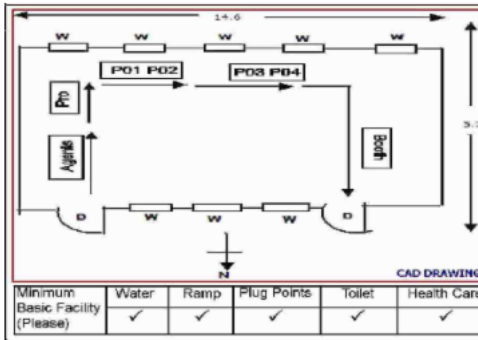

Google Map View

Polling Station Building Front View

Polling Station Front View

Cad View

Key MAP View

1 பெயர் : முஹமத் ரியாஸ் தந்தை பெயர்: ஷேக் இப்ராகிம் வீட்டு எண் : 1/41 வயது : 23 பாலினம் : ஆண்	RQH2033785 Photo is available	2 பெயர் : மேரி கணவர் பெயர்: அந்தோணி வீட்டு எண் : 1-266-A வயது : 51 பாலினம் : பெண்	RQH0083592 Photo is available	3 பெயர் : அமுதா கணவர் பெயர்: ரவீந்திரன் வீட்டு எண் : 1-723 வயது : 66 பாலினம் : பெண்	JLK3457108 Photo is available
4 பெயர் : உமாமகேஸ்வரி தந்தை பெயர்: அமுதா வீட்டு எண் : 1-723 வயது : 33 பாலினம் : பெண்	RQH0470898 Photo is available	5 பெயர் : அஞ்சம்மாள் கணவர் பெயர்: மனோகர் வீட்டு எண் : 1-1171 வயது : 42 பாலினம் : பெண்	RQH1065747 Photo is available	6 பெயர் : சங்கீதா தந்தை பெயர்: காசிநாதன் வீட்டு எண் : 1-1373 வயது : 42 பாலினம் : பெண்	RQH0084012 Photo is available
7 பெயர் : ராஜன்டீஸ் தந்தை பெயர்: கருணானகரன் வீட்டு எண் : 7 வயது : 32 பாலினம் : ஆண்	RQH0878835 Photo is available	8 பெயர் : பவானி கணவர் பெயர்: சசிக்குமார் வீட்டு எண் : 14 வயது : 33 பாலினம் : பெண்	RQH0878496 Photo is available	9 பெயர் : நாகதர்ஷினி தந்தை பெயர்: பாண்டியன் வீட்டு எண் : 51-9 வயது : 39 பாலினம் : பெண்	RQH0019315 Photo is available
10 பெயர் : வீரமணி தந்தை பெயர்: ராமநாதன் வீட்டு எண் : 212 வயது : 49 பாலினம் : ஆண்	JLK1844927 Photo is available	11 பெயர் : ஜெயா கணவர் பெயர்: செந்தில்குமார் வீட்டு எண் : 212 வயது : 48 பாலினம் : பெண்	RQH0579128 Photo is available	12 பெயர் : தூர்கா தேவி தந்தை பெயர்: முருகேசன் வீட்டு எண் : 1029 வயது : 22 பாலினம் : பெண்	RQH2126944 Photo is available
13 பெயர் : திவ்யதர்ஷினி தந்தை பெயர்: ரவிச்சந்திரன் வீட்டு எண் : 1078 வயது : 22 பாலினம் : பெண்	RQH2126910 Photo is available	14 பெயர் : சந்தானம் தந்தை பெயர்: ஆண்டி வீட்டு எண் : 1081 வயது : 65 பாலினம் : ஆண்	RQH0083634 Photo is available	15 பெயர் : விஜயன் தந்தை பெயர்: மங்களநாதன் வீட்டு எண் : 1081 வயது : 46 பாலினம் : ஆண்	JLK3550290 Photo is available
16 பெயர் : சுமதி கணவர் பெயர்: விஜயன் வீட்டு எண் : 1081 வயது : 43 பாலினம் : பெண்	JLK3549599 Photo is available	17 பெயர் : ராஜா தந்தை பெயர்: சந்தானம் வீட்டு எண் : 1081 வயது : 39 பாலினம் : ஆண்	JLK3549615 Photo is available	18 பெயர் : பிரவீன் வி சு தந்தை பெயர்: விஜயன் சுமதி வீட்டு எண் : 1081 வயது : 21 பாலினம் : ஆண்	RQH2248235 Photo is available
19 பெயர் : கவின் வி தந்தை பெயர்: விஜயன் வீட்டு எண் : 1081 வயது : 19 பாலினம் : ஆண்	RQH2299089 Photo is available	20 பெயர் : புவனேஸ்வரி தந்தை பெயர்: சண்முகசுந்தரம் வீட்டு எண் : 1082 வயது : 38 பாலினம் : பெண்	RVJ0962589 Photo is available	21 பெயர் : காளிதாஸ் தந்தை பெயர்: சுப்பிரமணியன் வீட்டு எண் : 1083 வயது : 58 பாலினம் : ஆண்	RQH1375898 Photo is available
22 பெயர் : வேல்முருகன் தந்தை பெயர்: மூக்கையா வீட்டு எண் : 1083 வயது : 43 பாலினம் : ஆண்	RQH1167782 Photo is available	23 பெயர் : நந்தினி தேவி தந்தை பெயர்: பாலமுருகன் வீட்டு எண் : 1083 வயது : 26 பாலினம் : பெண்	RQH1278027 Photo is available	24 பெயர் : விக்னேஷ் கா காளி தாஸ் தந்தை பெயர்: காளி தாஸ் வீட்டு எண் : 1083 வயது : 25 பாலினம் : ஆண்	RQH1921758 Photo is available
25 பெயர் : தினேஷ் கா தந்தை பெயர்: காளி தாஸ் வீட்டு எண் : 1083 வயது : 25 பாலினம் : ஆண்	RQH1921766 Photo is available	26 பெயர் : பிரபாவதி கணவர் பெயர்: காளிதாஸ் வீட்டு எண் : 1083/பி வயது : 43 பாலினம் : பெண்	JLK1879634 Photo is available	27 பெயர் : கார்மேகம் தந்தை பெயர்: பாலசுப்ரமணியம் வீட்டு எண் : 1084 வயது : 70 பாலினம் : ஆண்	RQH1015072 Photo is available
28 பெயர் : மணிகண்டன் தந்தை பெயர்: கார்மேகம் வீட்டு எண் : 1084 வயது : 43 பாலினம் : ஆண்	RQH1015122 Photo is available	29 பெயர் : சதிஷ்குமார் தந்தை பெயர்: கார்மேகம் வீட்டு எண் : 1084 வயது : 38 பாலினம் : ஆண்	RQH1015015 Photo is available	30 பெயர் : புஷ்பவள்ளி கணவர் பெயர்: மணிகண்டன் வீட்டு எண் : 1084 வயது : 31 பாலினம் : பெண்	RQH1015189 Photo is available