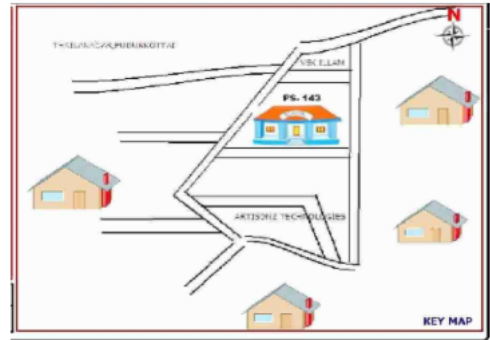

Google Map View

Polling Station Building Front View

Polling Station Front View

Cad View

Key MAP View

1 பெயர் : முஹமத் ரியாஸ் தந்தை பெயர்: ஷேக் இப்ராகிம் வீட்டு எண் : 1/41 வயது : 23 பாலினம் : ஆண்	RQH2033785 Photo is available	2 பெயர் : மேரி கணவர் பெயர்: அந்தோணி வீட்டு எண் : 1-266-A வயது : 51 பாலினம் : பெண்	RQH0083592 Photo is available	3 பெயர் : அமுதா கணவர் பெயர்: ரவீந்திரன் வீட்டு எண் : 1-723 வயது : 66 பாலினம் : பெண்	JLK3457108 Photo is available
4 பெயர் : உமாமகேஸ்வரி தந்தை பெயர்: அமுதா வீட்டு எண் : 1-723 வயது : 33 பாலினம் : பெண்	RQH0470898 Photo is available	5 பெயர் : அஞ்சம்மாள் கணவர் பெயர்: மனோகர் வீட்டு எண் : 1-1171 வயது : 42 பாலினம் : பெண்	RQH1065747 Photo is available	6 பெயர் : சங்கீதா தந்தை பெயர்: காசிநாதன் வீட்டு எண் : 1-1373 வயது : 42 பாலினம் : பெண்	RQH0084012 Photo is available
7 பெயர் : ராஜன்டீஸ் தந்தை பெயர்: கருணானகரன் வீட்டு எண் : 7 வயது : 32 பாலினம் : ஆண்	RQH0878835 Photo is available	8 பெயர் : பவானி கணவர் பெயர்: சசிக்குமார் வீட்டு எண் : 14 வயது : 33 பாலினம் : பெண்	RQH0878496 Photo is available	9 பெயர் : நாகதர்ஷினி தந்தை பெயர்: பாண்டியன் வீட்டு எண் : 51-9 வயது : 39 பாலினம் : பெண்	RQH0019315 Photo is available
10 பெயர் : வீரமணி தந்தை பெயர்: ராமநாதன் வீட்டு எண் : 212 வயது : 49 பாலினம் : ஆண்	JLK1844927 Photo is available	11 பெயர் : ஜெயா கணவர் பெயர்: செந்தில்குமார் வீட்டு எண் : 212 வயது : 48 பாலினம் : பெண்	RQH0579128 Photo is available	12 பெயர் : தூர்கா தேவி தந்தை பெயர்: முருகேசன் வீட்டு எண் : 1029 வயது : 22 பாலினம் : பெண்	RQH2126944 Photo is available
13 பெயர் : திவ்யதர்ஷினி தந்தை பெயர்: ரவிச்சந்திரன் வீட்டு எண் : 1078 வயது : 22 பாலினம் : பெண்	RQH2126910 Photo is available	14 பெயர் : சந்தானம் தந்தை பெயர்: ஆண்டி வீட்டு எண் : 1081 வயது : 65 பாலினம் : ஆண்	RQH0083634 Photo is available	15 பெயர் : விஜயன் தந்தை பெயர்: மங்களநாதன் வீட்டு எண் : 1081 வயது : 46 பாலினம் : ஆண்	JLK3550290 Photo is available
16 பெயர் : சுமதி கணவர் பெயர்: விஜயன் வீட்டு எண் : 1081 வயது : 43 பாலினம் : பெண்	JLK3549599 Photo is available	17 பெயர் : ராஜா தந்தை பெயர்: சந்தானம் வீட்டு எண் : 1081 வயது : 39 பாலினம் : ஆண்	JLK3549615 Photo is available	18 பெயர் : பிரவீன் வி சு தந்தை பெயர்: விஜயன் சுமதி வீட்டு எண் : 1081 வயது : 21 பாலினம் : ஆண்	RQH2248235 Photo is available
19 பெயர் : கவின் வி தந்தை பெயர்: விஜயன் வீட்டு எண் : 1081 வயது : 19 பாலினம் : ஆண்	RQH2299089 Photo is available	20 பெயர் : புவனேஸ்வரி தந்தை பெயர்: சண்முகசுந்தரம் வீட்டு எண் : 1082 வயது : 38 பாலினம் : பெண்	RVJ0962589 Photo is available	21 பெயர் : காளிதாஸ் தந்தை பெயர்: சுப்பிரமணியன் வீட்டு எண் : 1083 வயது : 58 பாலினம் : ஆண்	RQH1375898 Photo is available
22 பெயர் : வேல்முருகன் தந்தை பெயர்: மூக்கையா வீட்டு எண் : 1083 வயது : 43 பாலினம் : ஆண்	RQH1167782 Photo is available	23 பெயர் : நந்தினி தேவி தந்தை பெயர்: பாலமுருகன் வீட்டு எண் : 1083 வயது : 26 பாலினம் : பெண்	RQH1278027 Photo is available	24 பெயர் : விக்னேஷ் கா காளி தாஸ் தந்தை பெயர்: காளி தாஸ் வீட்டு எண் : 1083 வயது : 25 பாலினம் : ஆண்	RQH1921758 Photo is available
25 பெயர் : தினேஷ் கா தந்தை பெயர்: காளி தாஸ் வீட்டு எண் : 1083 வயது : 25 பாலினம் : ஆண்	RQH1921766 Photo is available	26 பெயர் : பிரபாவதி கணவர் பெயர்: காளிதாஸ் வீட்டு எண் : 1083/பி வயது : 43 பாலினம் : பெண்	JLK1879634 Photo is available	27 பெயர் : கார்மேகம் தந்தை பெயர்: பாலசுப்ரமணியம் வீட்டு எண் : 1084 வயது : 70 பாலினம் : ஆண்	RQH1015072 Photo is available
28 பெயர் : மணிகண்டன் தந்தை பெயர்: கார்மேகம் வீட்டு எண் : 1084 வயது : 43 பாலினம் : ஆண்	RQH1015122 Photo is available	29 பெயர் : சதிஷ்குமார் தந்தை பெயர்: கார்மேகம் வீட்டு எண் : 1084 வயது : 38 பாலினம் : ஆண்	RQH1015015 Photo is available	30 பெயர் : புஷ்பவள்ளி கணவர் பெயர்: மணிகண்டன் வீட்டு எண் : 1084 வயது : 31 பாலினம் : பெண்	RQH1015189 Photo is available