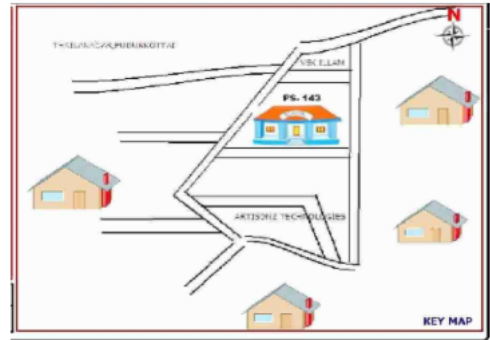

Cad View

Key MAP View