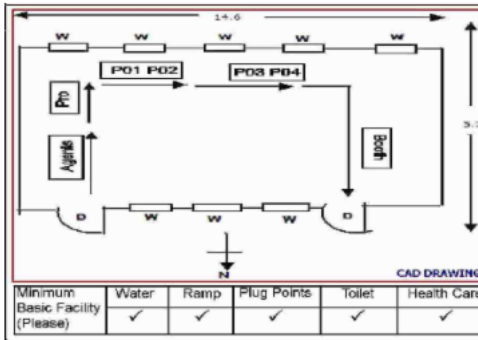

Google Map View

Polling Station Building Front View

Polling Station Front View

Cad View

Key MAP View

1 பெயர் : நாராயணன் தந்தை பெயர்: வரதராஜன் வீட்டு எண் : 1 வயது : 83 பாலினம் : ஆண் Photo is available	RQH0753020	2 பெயர் : திலகவதி கணவர் பெயர்: செந்தில்குமார் வீட்டு எண் : 1 வயது : 41 பாலினம் : பெண் Photo is available	RQH0470880	3 பெயர் : ரெகுநாத் சிங் தந்தை பெயர்: பங்கட் சிங் வீட்டு எண் : 1-196/15 வயது : 37 பாலினம் : ஆண் Photo is available	RQH1356799
4 பெயர் : வெங்கடேஷ் தந்தை பெயர்: ராஜலி வீட்டு எண் : 1-200A வயது : 31 பாலினம் : ஆண் Photo is available	RQH1167709	5 பெயர் : சத்யா தந்தை பெயர்: ரெத்தினம் வீட்டு எண் : 1-809 வயது : 41 பாலினம் : ஆண் Photo is available	RQH0470625	6 பெயர் : காயத்திரி தந்தை பெயர்: கலியமூர்த்தி வீட்டு எண் : 1-809 வயது : 39 பாலினம் : பெண் Photo is available	RQH0470641
7 பெயர் : அஞ்சலை தேவி கணவர் பெயர்: செல்வகுமார் வீட்டு எண் : 1பீ வயது : 38 பாலினம் : பெண் Photo is available	RQH2033850	8 பெயர் : ராஜசேகரன் தந்தை பெயர்: சாமிநாதன் வீட்டு எண் : 2 வயது : 74 பாலினம் : ஆண் Photo is available	RQH0208355	9 பெயர் : வினோத் தந்தை பெயர்: ராஜசேகரன் வீட்டு எண் : 2 வயது : 42 பாலினம் : ஆண் Photo is available	RQH0208371
10 பெயர் : கீதா தந்தை பெயர்: ராஜசேகரன் வீட்டு எண் : 2 வயது : 38 பாலினம் : பெண் Photo is available	RQH0208389	11 பெயர் : கருணாகரன் பாக்கியராஜ் தந்தை பெயர்: பரமநாதம் வீட்டு எண் : 7 வயது : 63 பாலினம் : ஆண் Photo is available	RQH0955492	12 பெயர் : சூபி சாந்தகுமாரி கணவர் பெயர்: கருணாகரன் பாக்கியராஜ் வீட்டு எண் : 7 வயது : 60 பாலினம் : பெண் Photo is available	RQH0955542
13 பெயர் : பத்மநாபன் இதரர் பெயர்: உபேந்திரராவ் வீட்டு எண் : 7A வயது : 82 பாலினம் : ஆண் Photo is available	RQH1942499	14 பெயர் : ராகவேந்திரன் தந்தை பெயர்: பத்மநாபன் வீட்டு எண் : 7A வயது : 48 பாலினம் : ஆண் Photo is available	RQH1942564	15 பெயர் : ரமேஷ் தந்தை பெயர்: பத்மநாபன் வீட்டு எண் : 7A வயது : 46 பாலினம் : ஆண் Photo is available	RQH1942572
16 பெயர் : சாயீஸ்வரி கணவர் பெயர்: ரமேஷ் வீட்டு எண் : 7A வயது : 39 பாலினம் : பெண் Photo is available	RQH1942515	17 பெயர் : ஆறுமுகம் தந்தை பெயர்: காளியாய்யா வீட்டு எண் : 9-10-1652 வயது : 64 பாலினம் : ஆண் Photo is available	RQH0470500	18 பெயர் : சிங்காரவேலு தந்தை பெயர்: கௌன்ராஜ் வீட்டு எண் : 9-1507 வயது : 55 பாலினம் : ஆண் Photo is available	RQH0878983
19 பெயர் : பாலாபரமேஸ்வரி கணவர் பெயர்: சபாபதி வீட்டு எண் : 13 வயது : 78 பாலினம் : பெண் Photo is available	RQH0752576	20 பெயர் : செல்வராஜ் தந்தை பெயர்: ராமராஜ் வீட்டு எண் : 13 வயது : 62 பாலினம் : ஆண் Photo is available	JLK3306180	21 பெயர் : சித்ரா தேவி கணவர் பெயர்: செல்வராஜ் வீட்டு எண் : 13 வயது : 60 பாலினம் : பெண் Photo is available	RQH1111434
22 பெயர் : சத்தியமூர்த்தி தந்தை பெயர்: ராமராஜ் வீட்டு எண் : 13 வயது : 58 பாலினம் : ஆண் Photo is available	JLK3303526	23 பெயர் : மஞ்சளா கணவர் பெயர்: சத்தியமூர்த்தி வீட்டு எண் : 13 வயது : 52 பாலினம் : பெண் Photo is available	JLK3551108	24 பெயர் : விஜி கணவர் பெயர்: சிங்கமூர்த்து வீட்டு எண் : 13 வயது : 49 பாலினம் : பெண் Photo is available	RQH0752840
25 பெயர் : காமாட்சி கணவர் பெயர்: அன்பழகன் வீட்டு எண் : 13 வயது : 39 பாலினம் : பெண் Photo is available	RQH0368969	26 பெயர் : தமிழரசன் தந்தை பெயர்: செல்வராஜ் வீட்டு எண் : 13 வயது : 38 பாலினம் : ஆண் Photo is available	RQH0469411	27 பெயர் : கலையரசன் தந்தை பெயர்: பழனி வீட்டு எண் : 13 வயது : 37 பாலினம் : ஆண் Photo is available	RQH0471516
28 பெயர் : ராதிகா தந்தை பெயர்: பழனி வீட்டு எண் : 13 வயது : 36 பாலினம் : பெண் Photo is available	RQH0471524	29 பெயர் : மீனாட்சி சுந்தரம் தந்தை பெயர்: ரவி வீட்டு எண் : 13 வயது : 32 பாலினம் : ஆண் Photo is available	RQH0752816	30 பெயர் : சங்கீதா தந்தை பெயர்: சத்தியமூர்த்தி வீட்டு எண் : 13 வயது : 32 பாலினம் : பெண் Photo is available	RQH0753541