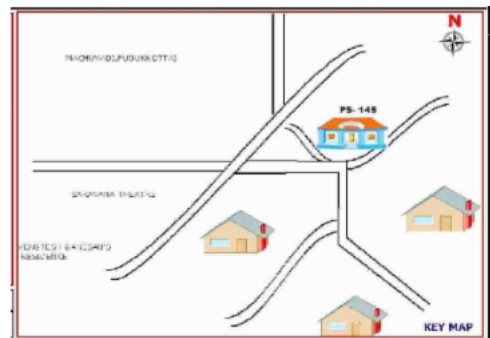

Cad View

Key MAP View