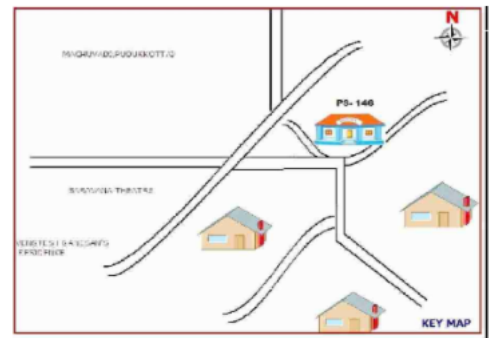

Cad View

Key MAP View