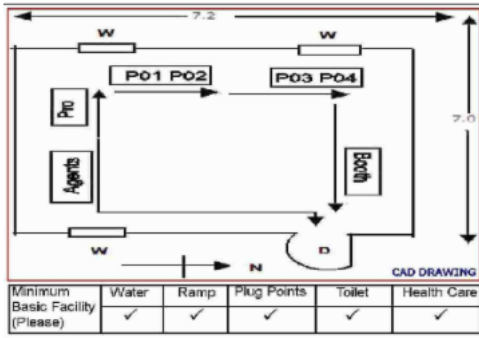

வாக்காளர் பதிவு அலுவலரின்
கையொப்பம்

Nazri Naksha

Google Map View

Polling Station Building Front View

Polling Station Front View

Cad View

Key MAP View

| | | | | | |
|--|----------------------------------|--|----------------------------------|--|----------------------------------|
| 1 பெயர் : கர்ணன் தந்தை பெயர்: அரவண் வீட்டு எண் : 1 வயது : 75 பாலினம் : ஆண் | RQH0181156 Photo is available | 2 பெயர் : அரவாயி கணவர் பெயர்: கர்ணன் வீட்டு எண் : 1 வயது : 72 பாலினம் : பெண் | RQH0181149 Photo is available | 3 பெயர் : முருகேசன் தந்தை பெயர்: கர்ணன் வீட்டு எண் : 1 வயது : 48 பாலினம் : ஆண் | RQH0181164 Photo is available |
| 4 பெயர் : சக்திவேல் தந்தை பெயர்: கர்ணன் வீட்டு எண் : 1 வயது : 46 பாலினம் : ஆண் | RQH0181297 Photo is available | 5 பெயர் : சாந்தி கணவர் பெயர்: சக்திவேல் வீட்டு எண் : 1 வயது : 40 பாலினம் : பெண் | RQH0181172 Photo is available | 6 பெயர் : மைக்கேல் தந்தை பெயர்: உத்திரியசாமிப்பிள்ளை வீட்டு எண் : 1-466 வயது : 60 பாலினம் : ஆண் | RQH0473348 Photo is available |
| 7 பெயர் : மார்த்தாள் கணவர் பெயர்: மைக்கேல் வீட்டு எண் : 1-466 வயது : 56 பாலினம் : பெண் | RQH0473355 Photo is available | 8 பெயர் : ஷண்மதி கணவர் பெயர்: மதுமோகன் வீட்டு எண் : 2/32 வயது : 30 பாலினம் : பெண் | RQH2108900 Photo is available | 9 பெயர் : மதுரம் கணவர் பெயர்: முத்துக்கிருஷ்ணன் வீட்டு எண் : 2-562 வயது : 80 பாலினம் : பெண் | RQH0085951 Photo is available |
| 10 பெயர் : மங்கை சே இதரர் பெயர்: அலமேலு சே வீட்டு எண் : 7/2517 வயது : 55 பாலினம் : பெண் | RQH2276517 Photo is available | 11 பெயர் : முத்துக்குமார் தந்தை பெயர்: கோவிந்தன் வீட்டு எண் : 9-1 வயது : 49 பாலினம் : ஆண் | RQH0086025 Photo is available | 12 பெயர் : புவனேஷ்வரி கணவர் பெயர்: முத்துக்குமார் வீட்டு எண் : 9-1 வயது : 43 பாலினம் : பெண் | RQH0085977 Photo is available |
| 13 பெயர் : பிரான்சிஸ்சேவியர் தந்தை பெயர்: ஆரோக்கியம் வீட்டு எண் : 9/1, 9/2 வயது : 52 பாலினம் : ஆண் | RQH1369065 Photo is available | 14 பெயர் : ஜெயராணி தந்தை பெயர்: ஆரோக்கியசாமி வீட்டு எண் : 9/1,9/2 வயது : 42 பாலினம் : பெண் | JLK3527504 Photo is available | 15 பெயர் : மிராக்கின் ஏஞ்சல் தந்தை பெயர்: பிரான்சிஸ் சேவியர் வீட்டு எண் : 9/1,9/2 வயது : 20 பாலினம் : பெண் | RQH2209955 Photo is available |
| 16 பெயர் : மலைக்கொழுந்து தந்தை பெயர்: சண்முகம் வீட்டு எண் : 13-94 வயது : 57 பாலினம் : ஆண் | RQH0973933 Photo is available | 17 பெயர் : சூசை தந்தை பெயர்: இருதயசாமி வீட்டு எண் : 16 வயது : 47 பாலினம் : ஆண் | RQH1112127 Photo is available | 18 பெயர் : பிரியா கணவர் பெயர்: சூசை வீட்டு எண் : 16 வயது : 39 பாலினம் : பெண் | RQH1112168 Photo is available |
| 19 பெயர் : அர்ச்சுனா தந்தை பெயர்: முத்து தங்கப்பா வீட்டு எண் : 17 வயது : 21 பாலினம் : பெண் | RQH2185783 Photo is available | 20 பெயர் : செல்லம் கணவர் பெயர்: துரைச்சாமி வீட்டு எண் : 19 வயது : 74 பாலினம் : பெண் | RQH0091686 Photo is available | 21 பெயர் : வரலட்சுமி தந்தை பெயர்: ராமேஷ்வரன் வீட்டு எண் : 19 வயது : 34 பாலினம் : பெண் | RQH2237212 Photo is available |
| 22 பெயர் : கிருஷ்ணகுமார் தந்தை பெயர்: கேசவன் உன்னி வீட்டு எண் : 20 வயது : 59 பாலினம் : ஆண் | RQH0956896 Photo is available | 23 பெயர் : நவீன் பெர்ணான்டோ தந்தை பெயர்: ஜேக்கப் வீட்டு எண் : 23-2 வயது : 31 பாலினம் : ஆண் | RQH0881128 Photo is available | 24 பெயர் : சுமேஹா கணவர் பெயர்: நவீன்பெர்ணான்டோ வீட்டு எண் : 23/2 வயது : 29 பாலினம் : பெண் | RQH2287761 Photo is available |
| 25 பெயர் : செல்வதுரை தந்தை பெயர்: சௌந்தர்ராஜன் வீட்டு எண் : 24 வயது : 49 பாலினம் : ஆண் | RQH1259803 Photo is available | 26 பெயர் : யுஜின் தந்தை பெயர்: செல்வதுரை வீட்டு எண் : 24 வயது : 25 பாலினம் : ஆண் | RQH1353374 Photo is available | 27 பெயர் : ரெமிஜியஸ் தந்தை பெயர்: செல்வதுரை வீட்டு எண் : 24 வயது : 21 பாலினம் : ஆண் | RQH2156917 Photo is available |
| 28 பெயர் : பர்வீன் பேகம் கணவர் பெயர்: சாகுல் ஹமீது வீட்டு எண் : 29 வயது : 35 பாலினம் : பெண் | XNR0607622 Photo is available | 29 பெயர் : மும்தாஜ் பேகம் கணவர் பெயர்: காதர் முகைதீன் வீட்டு எண் : 29/ஏ வயது : 58 பாலினம் : பெண் | RQH0703405 Photo is available | 30 பெயர் : சாகுல் ஹமீது தந்தை பெயர்: காஜா மொஹைதீன் வீட்டு எண் : 29/ஏ வயது : 49 பாலினம் : ஆண் | RQH2280303 Photo is available |