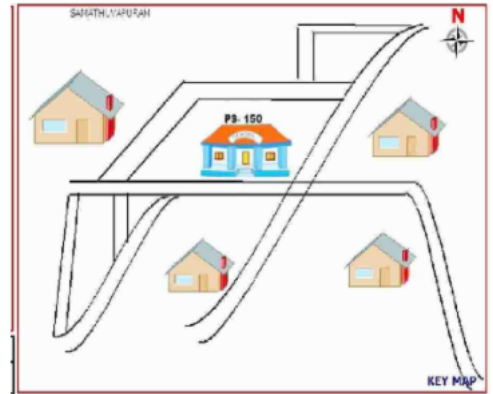

Cad View

Key MAP View