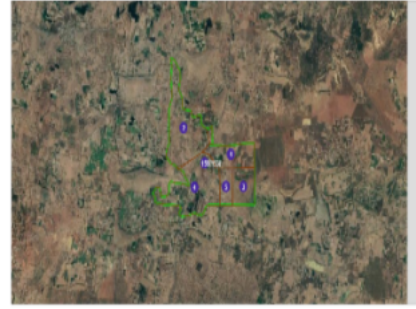

3. வாக்குச் சாவடியின் விவரங்கள்

<p>வாக்குச் சாவடியின் எண் மற்றும் பெயர் :</p> <p>178 - ஊராட்சி ஒன்றிய தொடக்கபள்ளி கிழக்கு பகுதி தார்சு கட்டிடம், தென்னத்திரையான்பட்டி.</p> <p>வாக்குச் சாவடியின் முகவரி :</p> <p>ஊராட்சி ஒன்றிய தொடக்கபள்ளி கிழக்கு பகுதி தார்சு கட்டிடம், தென்னத்திரையான்பட்டி.</p>	<p>வாக்குச் சாவடியின் வகைப்பாடு (ஆண்/பெண்/பொது)</p> <p>துணை வாக்குச் சாவடிகளின் எண்ணிக்கை :</p>	<p>பொது</p> <p style="font-size: 24px;">0</p>
--	---	--

4. வாக்காளர்களின் எண்ணிக்கை

தொடங்கும் வரிசை எண்	முடியும் வரிசை எண்.	நிகர வாக்காளர்களின் எண்ணிக்கை			
		ஆண்	பெண்	மூன்றாம் பாலினம்	மொத்தம்
1	839	403	436	0	839

கையொப்பம்

Nazri Naksha

Google Map View

Polling Station Building Front View