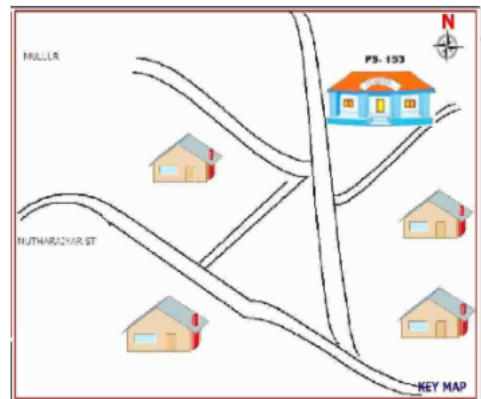

Key MAP View