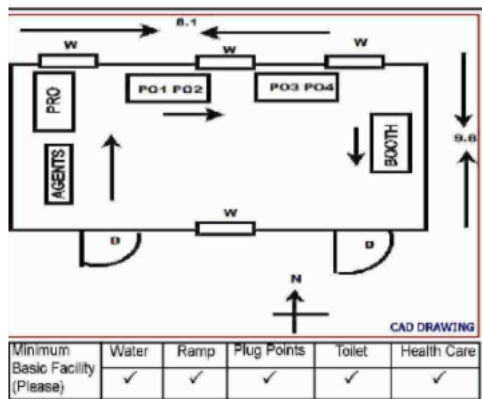

Google Map View

Polling Station Building Front View

Polling Station Front View

Cad View

Key MAP View

1	RQH1642073	பெயர் : கிருஷ்ணம்மாள் கணவர் பெயர்: பொன்னுச்சாமி வீட்டு எண் : 227 வயது : 87 பாலினம் : பெண்	Photo is available	2	JLK2252252	பெயர் : கருப்பையா தந்தை பெயர்: பொன்னுச்சாமி வீட்டு எண் : 227 வயது : 60 பாலினம் : ஆண்	Photo is available	3	JLK2252435	பெயர் : சுமதி கணவர் பெயர்: கருப்பையா வீட்டு எண் : 227 வயது : 58 பாலினம் : பெண்	Photo is available
4	JLK2252013	பெயர் : பாலகிருஷ்ணன் தந்தை பெயர்: வீரையா வீட்டு எண் : 227 வயது : 40 பாலினம் : ஆண்	Photo is available	5	RQH1068592	பெயர் : பாண்டியீளாள் கணவர் பெயர்: பாலகிருஷ்ணன் வீட்டு எண் : 227 வயது : 32 பாலினம் : பெண்	Photo is available	6	RQH1018670	பெயர் : தூர்காதேவி தந்தை பெயர்: கருப்பையா வீட்டு எண் : 227 வயது : 29 பாலினம் : பெண்	Photo is available
7	RQH1642081	பெயர் : வீரையா தந்தை பெயர்: பொன்னுச்சாமி வீட்டு எண் : 228 வயது : 67 பாலினம் : ஆண்	Photo is available	8	RQH1642099	பெயர் : ஆம்சவள்ளி கணவர் பெயர்: வீரையா வீட்டு எண் : 228 வயது : 63 பாலினம் : பெண்	Photo is available	9	JLK2252336	பெயர் : செந்தில்குமார் தந்தை பெயர்: வீரையா வீட்டு எண் : 228 வயது : 39 பாலினம் : ஆண்	Photo is available
10	RQH0432997	பெயர் : முருகானந்தம் தந்தை பெயர்: சின்னப்பா வீட்டு எண் : 230 வயது : 50 பாலினம் : ஆண்	Photo is available	11	RQH0932202	பெயர் : செல்வி கணவர் பெயர்: முருகானந்தம் வீட்டு எண் : 230 வயது : 47 பாலினம் : பெண்	Photo is available	12	RQH0666784	பெயர் : முத்தமிழ் செல்வி கணவர் பெயர்: ரெகுநாததுரை வீட்டு எண் : 293 வயது : 46 பாலினம் : பெண்	Photo is available
13	RQH2119931	பெயர் : சதிஷ் தந்தை பெயர்: பாண்டியன் வீட்டு எண் : 346 வயது : 22 பாலினம் : ஆண்	Photo is available	14	RQH0505180	பெயர் : நித்யா கணவர் பெயர்: சிவக்குமார் வீட்டு எண் : 869 வயது : 41 பாலினம் : பெண்	Photo is available	15	RQH1335058	பெயர் : கலியமூர்த்தி தந்தை பெயர்: சிவலிங்கம் வீட்டு எண் : 1154 வயது : 27 பாலினம் : ஆண்	Photo is available
16	RQH1947969	பெயர் : புஷ்பகலா தந்தை பெயர்: முத்துகிருஷ்ணன் வீட்டு எண் : / வயது : 30 பாலினம் : ஆண்	Photo is available								