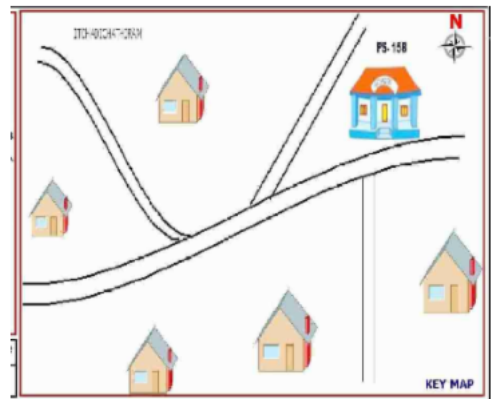

Google Map View

Polling Station Building Front View

Polling Station Front View

Cad View

Key MAP View

1	RQH1642073	பெயர் : கிருஷ்ணம்மாள் கணவர் பெயர்: பொன்னுச்சாமி வீட்டு எண் : 227 வயது : 87 பாலினம் : பெண்	Photo is available	2	JLK2252252	பெயர் : கருப்பையா தந்தை பெயர்: பொன்னுச்சாமி வீட்டு எண் : 227 வயது : 60 பாலினம் : ஆண்	Photo is available	3	JLK2252435	பெயர் : சுமதி கணவர் பெயர்: கருப்பையா வீட்டு எண் : 227 வயது : 58 பாலினம் : பெண்	Photo is available
4	JLK2252013	பெயர் : பாலகிருஷ்ணன் தந்தை பெயர்: வீரையா வீட்டு எண் : 227 வயது : 40 பாலினம் : ஆண்	Photo is available	5	RQH1068592	பெயர் : பாண்டியீளாள் கணவர் பெயர்: பாலகிருஷ்ணன் வீட்டு எண் : 227 வயது : 32 பாலினம் : பெண்	Photo is available	6	RQH1018670	பெயர் : தூர்காதேவி தந்தை பெயர்: கருப்பையா வீட்டு எண் : 227 வயது : 29 பாலினம் : பெண்	Photo is available
7	RQH1642081	பெயர் : வீரையா தந்தை பெயர்: பொன்னுச்சாமி வீட்டு எண் : 228 வயது : 67 பாலினம் : ஆண்	Photo is available	8	RQH1642099	பெயர் : ஆம்சவள்ளி கணவர் பெயர்: வீரையா வீட்டு எண் : 228 வயது : 63 பாலினம் : பெண்	Photo is available	9	JLK2252336	பெயர் : செந்தில்குமார் தந்தை பெயர்: வீரையா வீட்டு எண் : 228 வயது : 39 பாலினம் : ஆண்	Photo is available
10	RQH0432997	பெயர் : முருகானந்தம் தந்தை பெயர்: சின்னப்பா வீட்டு எண் : 230 வயது : 50 பாலினம் : ஆண்	Photo is available	11	RQH0932202	பெயர் : செல்வி கணவர் பெயர்: முருகானந்தம் வீட்டு எண் : 230 வயது : 47 பாலினம் : பெண்	Photo is available	12	RQH0666784	பெயர் : முத்தமிழ் செல்வி கணவர் பெயர்: ரெகுநாததுரை வீட்டு எண் : 293 வயது : 46 பாலினம் : பெண்	Photo is available
13	RQH2119931	பெயர் : சதிஷ் தந்தை பெயர்: பாண்டியன் வீட்டு எண் : 346 வயது : 22 பாலினம் : ஆண்	Photo is available	14	RQH0505180	பெயர் : நித்யா கணவர் பெயர்: சிவக்குமார் வீட்டு எண் : 869 வயது : 41 பாலினம் : பெண்	Photo is available	15	RQH1335058	பெயர் : கலியமூர்த்தி தந்தை பெயர்: சிவலிங்கம் வீட்டு எண் : 1154 வயது : 27 பாலினம் : ஆண்	Photo is available
16	RQH1947969	பெயர் : புஷ்பகலா தந்தை பெயர்: முத்துகிருஷ்ணன் வீட்டு எண் : / வயது : 30 பாலினம் : ஆண்	Photo is available								