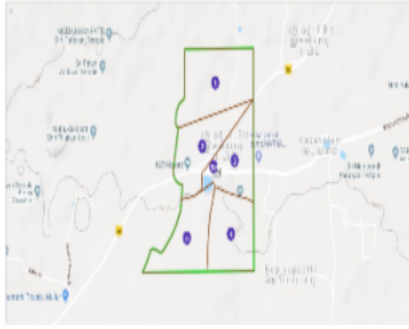

Nazri Naksha