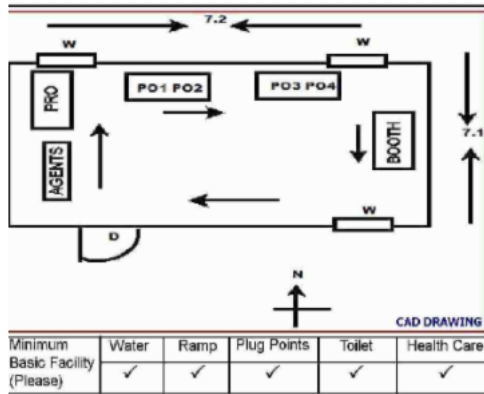

கையொப்பம்

Nazri Naksha

Google Map View

Polling Station Building Front View

Polling Station Front View

Cad View

Key MAP View

| | | | | | |
|--|----------------------------------|---|----------------------------------|--|----------------------------------|
| 1 பெயர் : ரஷிகா தந்தை பெயர்: முத்துசுருப்பன் வீட்டு எண் : 7/55B வயது : 25 பாலினம் : பெண் | RQH1948264 Photo is available | 2 பெயர் : அண்ணாமலை தந்தை பெயர்: மெய்யப்பன் வீட்டு எண் : 7-56A வயது : 38 பாலினம் : ஆண் | RQH0886952 Photo is available | 3 பெயர் : சத்யா கணவர் பெயர்: அண்ணாமலை வீட்டு எண் : 7/56/ஏ வயது : 35 பாலினம் : பெண் | RQH1948496 Photo is available |
| 4 பெயர் : முத்தசுருப்பன் தந்தை பெயர்: கருப்பையா வீட்டு எண் : 55B வயது : 37 பாலினம் : ஆண் | RQH0585380 Photo is available | 5 பெயர் : சரோஜா கணவர் பெயர்: சின்னையா வீட்டு எண் : 255A வயது : 59 பாலினம் : பெண் | RQH0886945 Photo is available | 6 பெயர் : கௌசல்யா தந்தை பெயர்: சின்னையா வீட்டு எண் : 255ஏ வயது : 28 பாலினம் : பெண் | RQH1948512 Photo is available |
| 7 பெயர் : சங்கீதா தந்தை பெயர்: சின்னையா வீட்டு எண் : 255ஏ வயது : 25 பாலினம் : பெண் | RQH1948538 Photo is available | 8 பெயர் : ராஜாமணி கணவர் பெயர்: மெய்யப்பாண்டிரார் வீட்டு எண் : 364 வயது : 74 பாலினம் : பெண் | JLK1557461 Photo is available | 9 பெயர் : அன்புச்செல்வன் தந்தை பெயர்: மெய்யப்பாண்டிரெங் வீட்டு எண் : 364 வயது : 43 பாலினம் : ஆண் | JLK2252641 Photo is available |
| 10 பெயர் : திவ்யா கணவர் பெயர்: அன்புச்செல்வம் வீட்டு எண் : 364 வயது : 29 பாலினம் : பெண் | RQH2000289 Photo is available | 11 பெயர் : கணேசன் தந்தை பெயர்: அய்யாச்சாமிபாண்டிரார் வீட்டு எண் : 365 வயது : 63 பாலினம் : ஆண் | RQH1645084 Photo is available | 12 பெயர் : மெய்யப்பன் தந்தை பெயர்: அண்ணாமலைபாண்டிரார் வீட்டு எண் : 366 வயது : 71 பாலினம் : ஆண் | RQH1645092 Photo is available |
| 13 பெயர் : சுப்புலட்சுமி கணவர் பெயர்: மெய்யப்பன் வீட்டு எண் : 366 வயது : 59 பாலினம் : பெண் | RQH1645100 Photo is available | 14 பெயர் : சின்னையா தந்தை பெயர்: கருப்பையாபாண்டிரார் வீட்டு எண் : 367 வயது : 59 பாலினம் : ஆண் | RQH1645118 Photo is available | 15 பெயர் : கருப்பையாபாண்டிரார் தந்தை பெயர்: கருப்பையா வீட்டு எண் : 368 வயது : 66 பாலினம் : ஆண் | RQH1645126 Photo is available |
| 16 பெயர் : பெரியநாயகி கணவர் பெயர்: கருப்பையாபாண்டிரார் வீட்டு எண் : 368 வயது : 63 பாலினம் : பெண் | JLK1556109 Photo is available | 17 பெயர் : வள்ளிக்கண்ணு கணவர் பெயர்: கருப்பையா வீட்டு எண் : 369 வயது : 63 பாலினம் : பெண் | RQH1645134 Photo is available | 18 பெயர் : ஆரோக்கியசாமி தந்தை பெயர்: சவரிமுத்து வீட்டு எண் : 375/296 வயது : 58 பாலினம் : ஆண் | RQH2081495 Photo is available |
| 19 பெயர் : திருச்செல்வம் தந்தை பெயர்: தேவேந்திரன் வீட்டு எண் : ஏ வயது : 28 பாலினம் : ஆண் | RQH2081537 Photo is available | | | | |