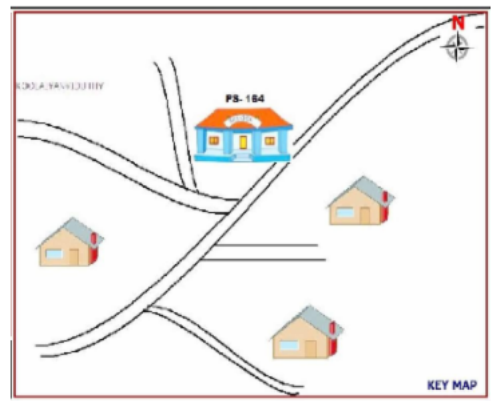

Key MAP View