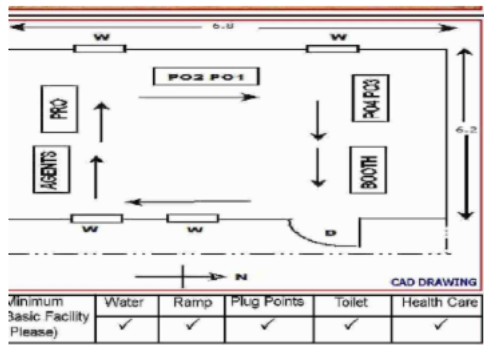

Cad View

Key MAP View