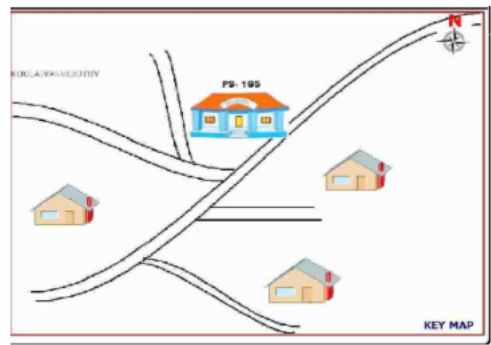

Cad View

Key MAP View