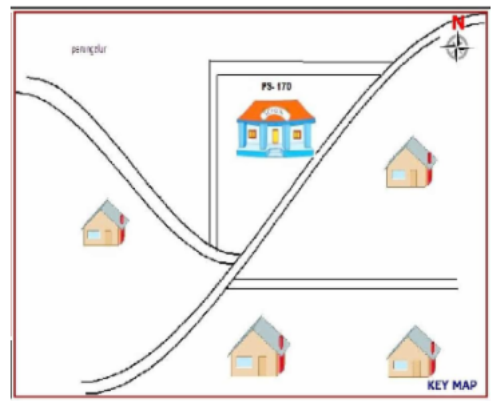

Key MAP View