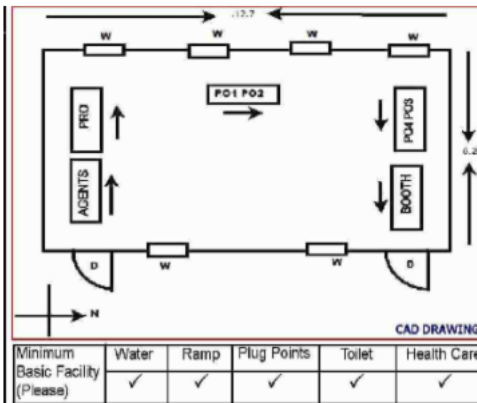

Google Map View

Polling Station Building Front View

Polling Station Front View

Cad View

Key MAP View

1 பெயர் : வெள்ளைச்சாமி தந்தை பெயர் : சின்னையா வீட்டு எண் : 1 வயது : 31 பாலினம் : ஆண் Photo is available	RQH1196617	2 பெயர் : கார்த்திக் தந்தை பெயர் : ஆறுமுகம் வீட்டு எண் : 2-24 வயது : 31 பாலினம் : ஆண் Photo is available	RQH0974642	3 பெயர் : கார்த்திக் தந்தை பெயர் : விஸ்வநாதன் வீட்டு எண் : 2-234 வயது : 30 பாலினம் : ஆண் Photo is available	RQH0974659
4 பெயர் : பேபி ரேணுகா தந்தை பெயர் : விஸ்வநாதன் வீட்டு எண் : 2-234 வயது : 28 பாலினம் : பெண் Photo is available	RQH1232545	5 பெயர் : சித்ரா கணவர் பெயர் : குமரேசன் வீட்டு எண் : 2-238 வயது : 34 பாலினம் : பெண் Photo is available	RQH0507780	6 பெயர் : முத்துலெட்சுமி கணவர் பெயர் : நடராஜன் வீட்டு எண் : 2-238 வயது : 31 பாலினம் : பெண் Photo is available	RQH1079193
7 பெயர் : முருகேசன் தந்தை பெயர் : ஆறுமுகம் வீட்டு எண் : 2-240 வயது : 35 பாலினம் : ஆண் Photo is available	RQH0507053	8 பெயர் : அஞ்சம்மாள் கணவர் பெயர் : சந்தோஷ் வீட்டு எண் : 2-243 வயது : 47 பாலினம் : பெண் Photo is available	RQH1037696	9 பெயர் : கிருஷ்ணவேணி கணவர் பெயர் : ராஜேந்திரன் வீட்டு எண் : 2-247 வயது : 33 பாலினம் : பெண் Photo is available	RQH0672725
10 பெயர் : ரவிக்குமார் தந்தை பெயர் : கலியபெருமாள் வீட்டு எண் : 2-250 வயது : 37 பாலினம் : ஆண் Photo is available	RQH0672501	11 பெயர் : சூதா கணவர் பெயர் : ரவிக்குமார் வீட்டு எண் : 2-250 வயது : 31 பாலினம் : பெண் Photo is available	RQH1079227	12 பெயர் : முருகேசன் தந்தை பெயர் : குழந்தை வீட்டு எண் : 2-254 வயது : 54 பாலினம் : ஆண் Photo is available	RQH1079318
13 பெயர் : புவனேஸ்வரி கணவர் பெயர் : முருகேசன் வீட்டு எண் : 2-254 வயது : 44 பாலினம் : பெண் Photo is available	RQH1079326	14 பெயர் : சாய் ராம் தந்தை பெயர் : முருகேசன் வீட்டு எண் : 2-254 வயது : 24 பாலினம் : ஆண் Photo is available	RQH1995943	15 பெயர் : வித்யா தந்தை பெயர் : முருகேசன் வீட்டு எண் : 2-254 வயது : 22 பாலினம் : ஆண் Photo is available	RQH2168995
16 பெயர் : சிவசங்கரன் தந்தை பெயர் : ராஜேந்திரன் வீட்டு எண் : 2/257 வயது : 22 பாலினம் : ஆண் Photo is available	RQH2295756	17 பெயர் : சிவரஞ்சனி தந்தை பெயர் : ராஜேந்திரன் வீட்டு எண் : 2/257 வயது : 20 பாலினம் : பெண் Photo is available	RQH2296523	18 பெயர் : சக்திவேல் தந்தை பெயர் : நாகராஜன் வீட்டு எண் : 2-264 வயது : 29 பாலினம் : ஆண் Photo is available	RQH0974675
19 பெயர் : முத்துக்குமார் தந்தை பெயர் : கருப்பன் வீட்டு எண் : 2-272 வயது : 35 பாலினம் : ஆண் Photo is available	RQH0799668	20 பெயர் : கலாராணி கணவர் பெயர் : லெட்சுமணன் வீட்டு எண் : 2-272 வயது : 33 பாலினம் : பெண் Photo is available	RQH1196625	21 பெயர் : ராஜேஸ்வரி கணவர் பெயர் : செந்தில்குமார் வீட்டு எண் : 2-275A வயது : 34 பாலினம் : பெண் Photo is available	RQH0672543
22 பெயர் : மகாலிங்கம் தந்தை பெயர் : அம்மாசி வீட்டு எண் : 2-277 வயது : 38 பாலினம் : ஆண் Photo is available	RQH0507079	23 பெயர் : அமுதராணி தந்தை பெயர் : மகாலிங்கம் வீட்டு எண் : 2-277 வயது : 38 பாலினம் : பெண் Photo is available	RQH0507087	24 பெயர் : உமாபாரதி தந்தை பெயர் : வீரையா வீட்டு எண் : 2/352 வயது : 24 பாலினம் : பெண் Photo is available	RQH1921246
25 பெயர் : வித்யா கணவர் பெயர் : கவிசூரியன் வீட்டு எண் : 2/388 வயது : 26 பாலினம் : பெண் Photo is available	RQH2095107	26 பெயர் : கருணாகரன் தந்தை பெயர் : கருப்பையா வீட்டு எண் : 3-258 வயது : 29 பாலினம் : ஆண் Photo is available	RQH0974634	27 பெயர் : வளர்மதி கணவர் பெயர் : மூர்த்தி வீட்டு எண் : 224-B வயது : 36 பாலினம் : பெண் Photo is available	RQH0672444
28 பெயர் : வள்ளியம்மை கணவர் பெயர் : பிச்சை வீட்டு எண் : 233 வயது : 66 பாலினம் : பெண் Photo is available	RQH1371301	29 பெயர் : முத்துலெட்சுமி கணவர் பெயர் : மணிகண்டன் வீட்டு எண் : 233/1 வயது : 38 பாலினம் : பெண் Photo is available	RQH2295863	30 பெயர் : விஸ்வநாதன் தந்தை பெயர் : முத்தையா வீட்டு எண் : 234 வயது : 56 பாலினம் : ஆண் Photo is available	RQH1371319