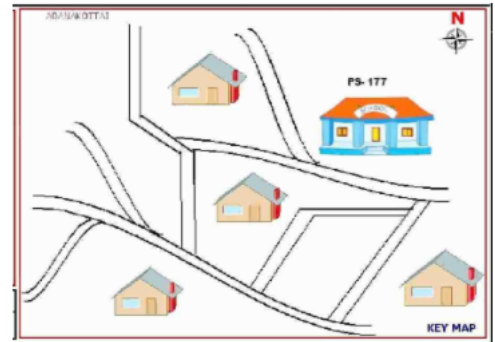

Cad View

Key MAP View