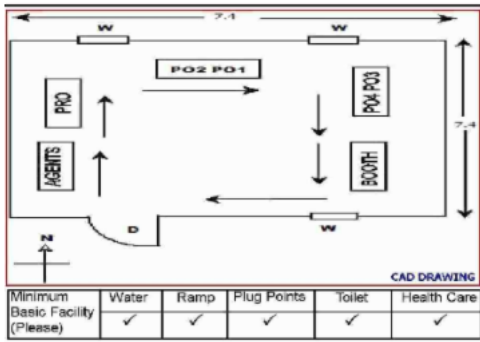

Cad View

Key MAP View