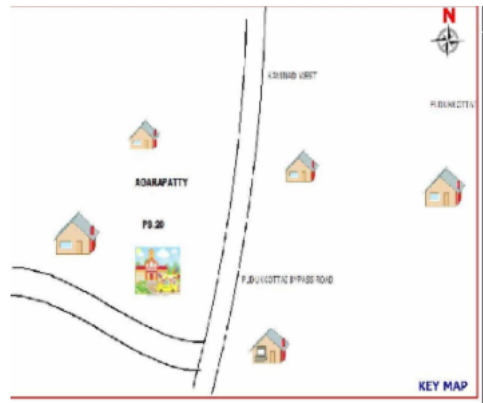

Key MAP View