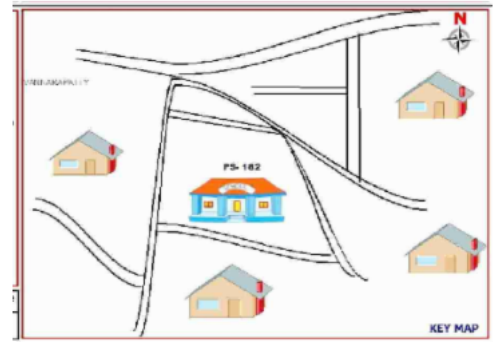

Cad View

Key MAP View