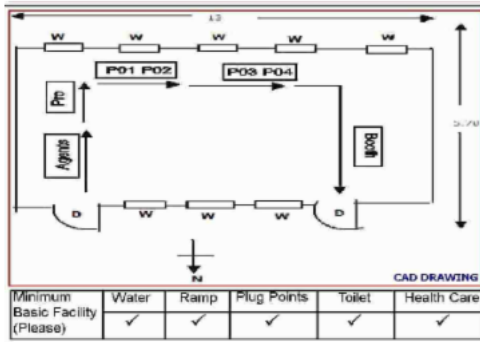

Google Map View

Polling Station Building Front View

Polling Station Front View

Middle school
vannarappatti

Cad View

Key MAP View

1 பெயர் : முருகேசன் தந்தை பெயர்: செல்வராஜ் வீட்டு எண் : 0 வயது : 22 பாலினம் : ஆண்	RQH2122695 Photo is available	2 பெயர் : ராமராஜ் தந்தை பெயர்: மூக்கையா வீட்டு எண் : 1 வயது : 79 பாலினம் : ஆண்	JLK1425727 Photo is available	3 பெயர் : சுசீலா கணவர் பெயர்: ராமராஜ் வீட்டு எண் : 1 வயது : 64 பாலினம் : பெண்	RQH1693480 Photo is available
4 பெயர் : அம்சவள்ளி --- கணவர் பெயர்: இளவரசன் வீட்டு எண் : 1 வயது : 46 பாலினம் : பெண்	RQH0334276 Photo is available	5 பெயர் : குமாரவேலு தந்தை பெயர்: உடையப்பன் வீட்டு எண் : 1 வயது : 29 பாலினம் : ஆண்	RQH1023126 Photo is available	6 பெயர் : வீரராஜா தந்தை பெயர்: பாலு வீட்டு எண் : 1 வயது : 27 பாலினம் : ஆண்	RQH1220995 Photo is available
7 பெயர் : அரவிந்த் தந்தை பெயர்: ரெங்கசாமி வீட்டு எண் : 1 வயது : 27 பாலினம் : ஆண்	RQH1220987 Photo is available	8 பெயர் : நவீன்குமார் தந்தை பெயர்: தங்கராசு வீட்டு எண் : 1 வயது : 24 பாலினம் : ஆண்	RQH2012250 Photo is available	9 பெயர் : விஜயகாந்த் பி தந்தை பெயர்: பிரகாஷ் வீட்டு எண் : 1 வயது : 19 பாலினம் : ஆண்	RQH2335610 Photo is available
10 பெயர் : இலக்கியா கணவர் பெயர்: இளையராஜா வீட்டு எண் : 1/3 வயது : 36 பாலினம் : பெண்	RQH1261668 Photo is available	11 பெயர் : காவேரி தந்தை பெயர்: ராமன் வீட்டு எண் : 1/4 வயது : 37 பாலினம் : பெண்	RQH2111607 Photo is available	12 பெயர் : செளமியா செ தந்தை பெயர்: செல்வராஜ் மூ வீட்டு எண் : 1/4 வயது : 20 பாலினம் : பெண்	RQH2291698 Photo is available
13 பெயர் : சத்தியராஜ் தந்தை பெயர்: அப்பாத்துரை வீட்டு எண் : 1-5 வயது : 36 பாலினம் : ஆண்	RQH0896530 Photo is available	14 பெயர் : செல்வராணி கணவர் பெயர்: மகேந்திரன் வீட்டு எண் : 1-12 வயது : 55 பாலினம் : பெண்	RQH0100867 Photo is available	15 பெயர் : ஆறுமுகம் தந்தை பெயர்: மூக்கையா வீட்டு எண் : 1-14A வயது : 61 பாலினம் : ஆண்	RQH0100859 Photo is available
16 பெயர் : கதிர்வேல் தந்தை பெயர்: ராமராசு வீட்டு எண் : 1-14A வயது : 46 பாலினம் : ஆண்	RQH1171974 Photo is available	17 பெயர் : தில்லையரசி ஆ தந்தை பெயர்: ஆறுமுகம் மு வீட்டு எண் : 1/14ஏ வயது : 19 பாலினம் : பெண்	RQH2346088 Photo is available	18 பெயர் : தனலெட்சுமி தந்தை பெயர்: சண்முகம் வீட்டு எண் : 1-15 வயது : 37 பாலினம் : பெண்	RQH0768820 Photo is available
19 பெயர் : ராசேந்திரன் தந்தை பெயர்: சுப்பையா வீட்டு எண் : 1-19 வயது : 61 பாலினம் : ஆண்	JLK1783000 Photo is available	20 பெயர் : மங்கையர்க்கரசி கணவர் பெயர்: ஜெயபால் வீட்டு எண் : 1-19 வயது : 34 பாலினம் : பெண்	RQH0896779 Photo is available	21 பெயர் : பார்த்திபன் தந்தை பெயர்: ராஜேந்திரன் வீட்டு எண் : 1-19 வயது : 30 பாலினம் : ஆண்	RQH0896712 Photo is available
22 பெயர் : கீதா கணவர் பெயர்: வீரையா வீட்டு எண் : 1-20 வயது : 45 பாலினம் : பெண்	RQH1023399 Photo is available	23 பெயர் : இராமமூத்தி தந்தை பெயர்: பாலு வீட்டு எண் : 1-22 வயது : 29 பாலினம் : ஆண்	RQH1023167 Photo is available	24 பெயர் : கணேசன் தந்தை பெயர்: கோவிந்தன் வீட்டு எண் : 1-23 வயது : 46 பாலினம் : ஆண்	RQH0768648 Photo is available
25 பெயர் : ஜெயந்தி தந்தை பெயர்: கணேசன் வீட்டு எண் : 1/23 வயது : 19 பாலினம் : பெண்	RQH2329233 Photo is available	26 பெயர் : சக்திவேல் தந்தை பெயர்: சிங்காரம் வீட்டு எண் : 1/28 வயது : 47 பாலினம் : ஆண்	RQH0597344 Photo is available	27 பெயர் : சரசு கணவர் பெயர்: கந்தசாமி வீட்டு எண் : 1-31 வயது : 51 பாலினம் : பெண்	RQH1693506 Photo is available
28 பெயர் : ஆனந்த் தந்தை பெயர்: கந்தசாமி வீட்டு எண் : 1-31 வயது : 32 பாலினம் : ஆண்	RQH1171941 Photo is available	29 பெயர் : சுரேஷ் தந்தை பெயர்: கந்தசாமி வீட்டு எண் : 1-31 வயது : 29 பாலினம் : ஆண்	RQH1023142 Photo is available	30 பெயர் : ரமேஷ் தந்தை பெயர்: கந்தசாமி வீட்டு எண் : 1-31 வயது : 29 பாலினம் : ஆண்	RQH1023159 Photo is available