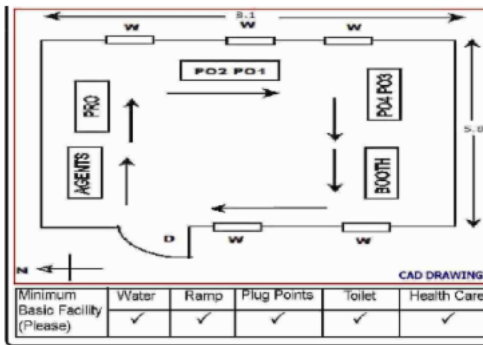

கையொப்பம்

Nazri Naksha

Google Map View

Polling Station Building Front View

Polling Station Front View

Cad View

Key MAP View

சட்டமன்றத் தொகுதியின் எண் மற்றும் பெயர் : 180-புதுக்கோட்டை பிரிவு எண் மற்றும் பெயர் 1-கணபதிபுரம் (வ.கி) கணபதிபுரம் (ஊ), வார்டு-1 தெற்குத்தெரு