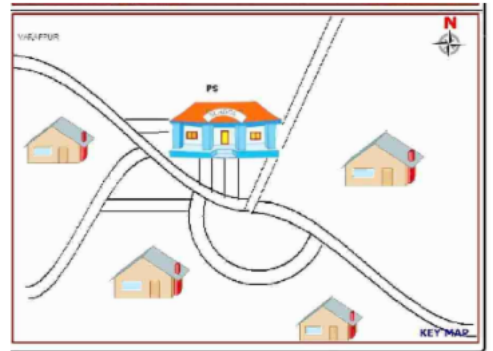

Cad View

Key MAP View