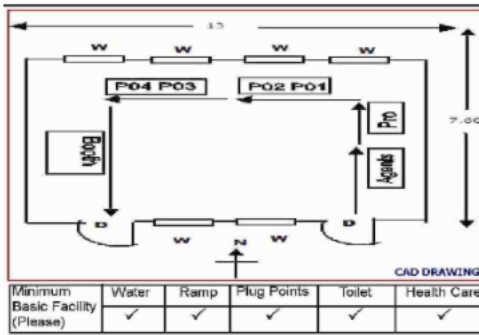

Cad View

Key MAP View