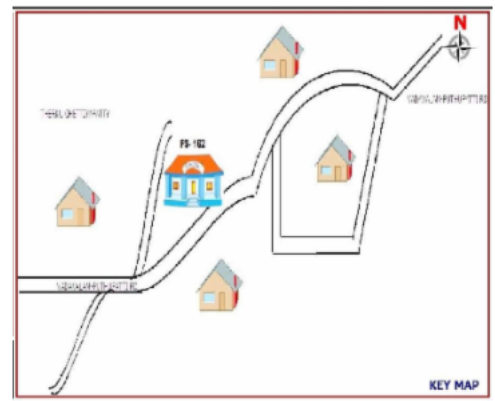

Google Map View

Polling Station Building Front View

Polling Station Front View

Cad View

Key MAP View

1 பெயர் : வசந்த கோகிலா கணவர் பெயர்: ஜீவானந்தம் வீட்டு எண் : 1 வயது : 47 பாலினம் : பெண்	RQH0604322 Photo is available	2 பெயர் : சிவகுரு தந்தை பெயர்: ஜீவானந்தம் வீட்டு எண் : 1 வயது : 23 பாலினம் : ஆண்	RQH2146884 Photo is available	3 பெயர் : சங்கரி தந்தை பெயர்: ஜீவானந்தம் வீட்டு எண் : 1 வயது : 20 பாலினம் : பெண்	RQH2313054 Photo is available
4 பெயர் : சின்னதம்பி தந்தை பெயர்: ரெங்கசாமி வீட்டு எண் : 1-5C வயது : 48 பாலினம் : ஆண்	RQH1073113 Photo is available	5 பெயர் : சுதா கணவர் பெயர்: சுரேஷ் வீட்டு எண் : 2 வயது : 34 பாலினம் : பெண்	RQH0901686 Photo is available	6 பெயர் : சசிகலா தந்தை பெயர்: ராமையா வீட்டு எண் : 2-6 வயது : 32 பாலினம் : பெண்	RQH0776419 Photo is available
7 பெயர் : அம்பிகா கணவர் பெயர்: சத்யசீலன் வீட்டு எண் : 3 வயது : 37 பாலினம் : பெண்	RQH1193234 Photo is available	8 பெயர் : கலைமணி தந்தை பெயர்: முருகன் வீட்டு எண் : 3 வயது : 27 பாலினம் : பெண்	RQH1224047 Photo is available	9 பெயர் : சபரிஷ்வரி தந்தை பெயர்: நடராஜன் வீட்டு எண் : 4 வயது : 20 பாலினம் : பெண்	RQH2212470 Photo is available
10 பெயர் : பாலாமணி கணவர் பெயர்: ரெங்கசாமி வீட்டு எண் : 8 வயது : 75 பாலினம் : பெண்	RQH2255958 Photo is available	11 பெயர் : ஆனந்த் தந்தை பெயர்: லெட்சுமணன் வீட்டு எண் : 10-2A வயது : 33 பாலினம் : ஆண்	RQH0604355 Photo is available	12 பெயர் : சீமா கணவர் பெயர்: செந்தில் வீட்டு எண் : 10-2A வயது : 32 பாலினம் : பெண்	RQH0776823 Photo is available
13 பெயர் : கார்த்திக்ராஜா தந்தை பெயர்: கணேசன் வீட்டு எண் : 11-3A வயது : 33 பாலினம் : ஆண்	RQH0604389 Photo is available	14 பெயர் : அய்யாவு தந்தை பெயர்: கருப்பையா வீட்டு எண் : 26 வயது : 55 பாலினம் : ஆண்	RQH2255826 Photo is available	15 பெயர் : சுதாகர் தந்தை பெயர்: ராஜேந்திரன் வீட்டு எண் : 29 வயது : 24 பாலினம் : ஆண்	RQH2002905 Photo is available
16 பெயர் : திலகா கணவர் பெயர்: பாண்டிச்செல்வம் வீட்டு எண் : 35 வயது : 43 பாலினம் : பெண்	RQH0901488 Photo is available	17 பெயர் : ரகுபதி தந்தை பெயர்: செல்வராசு வீட்டு எண் : 48 வயது : 27 பாலினம் : ஆண்	RQH1223957 Photo is available	18 பெயர் : கலைமன்னன் தந்தை பெயர்: செல்வராசு வீட்டு எண் : 48 வயது : 25 பாலினம் : ஆண்	RQH1959774 Photo is available
19 பெயர் : ஆனந்தசெல்வம் தந்தை பெயர்: சின்னதம்பி வீட்டு எண் : 62 வயது : 28 பாலினம் : ஆண்	RQH1223940 Photo is available	20 பெயர் : ராஜகுமாரி கணவர் பெயர்: சுப்பிரமணியன் வீட்டு எண் : 75 வயது : 42 பாலினம் : பெண்	JLK3289279 Photo is available	21 பெயர் : ரேணுகாதேவி தாயின் பெயர்: பாலாமணி வீட்டு எண் : 111 வயது : 52 பாலினம் : பெண்	RQH0229195 Photo is available
22 பெயர் : மணிவண்ணன் தாயின் பெயர்: ரேணுகா தேவி வீட்டு எண் : 111-H2D வயது : 28 பாலினம் : ஆண்	RQH1122621 Photo is available	23 பெயர் : செல்லம்மாள் கணவர் பெயர்: மங்கப்பன் வீட்டு எண் : 151 வயது : 75 பாலினம் : பெண்	RQH2255867 Photo is available	24 பெயர் : சாவித்திரி கணவர் பெயர்: சுவாமிநாதன் வீட்டு எண் : 151 வயது : 45 பாலினம் : பெண்	RQH0229161 Photo is available
25 பெயர் : மாரிமுத்து தாயின் பெயர்: ஆகியம்மாள் வீட்டு எண் : 179 வயது : 46 பாலினம் : ஆண்	RQH0604298 Photo is available	26 பெயர் : செல்வி கணவர் பெயர்: மாரிமுத்து வீட்டு எண் : 179 வயது : 40 பாலினம் : பெண்	RQH0604280 Photo is available	27 பெயர் : செந்தில் தாயின் பெயர்: ஆயிஅம்மாள் வீட்டு எண் : 179 வயது : 33 பாலினம் : ஆண்	RQH1122605 Photo is available
28 பெயர் : சுரேஷ் தந்தை பெயர்: குமரேசன் வீட்டு எண் : 181 வயது : 33 பாலினம் : ஆண்	RQH0403394 Photo is available	29 பெயர் : ரெங்கசாமி தந்தை பெயர்: சின்னவன் வீட்டு எண் : 183 வயது : 67 பாலினம் : ஆண்	RQH1732254 Photo is available	30 பெயர் : தையல்நாயகி தந்தை பெயர்: ரெங்கசாமி வீட்டு எண் : 183 வயது : 65 பாலினம் : பெண்	RQH1732262 Photo is available