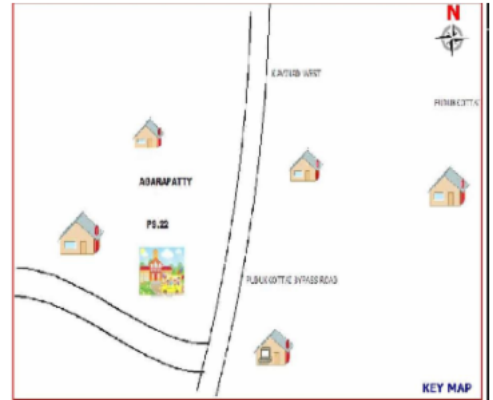

Google Map View

Polling Station Building Front View

Polling Station Front View

Cad View

Key MAP View

Minimum Basic Facility (Please)	Water	Ramp	Plug Points	Toilet	Health Care
	✓	✓	✓	✓	✓

1 பெயர் : சரஸ்வதி கணவர் பெயர்: செந்தில்பிரபு வீட்டு எண் : 0 வயது : 26 பாலினம் : பெண் Photo is available	RQH2065605	2 பெயர் : சத்தியா இதரர் பெயர்: மனோகரன் வீட்டு எண் : 1 வயது : 29 பாலினம் : பெண் Photo is available	RQH1931047	3 பெயர் : சூரிய நாராயணன் தந்தை பெயர்: சேதுபதி வீட்டு எண் : 1-38 வயது : 29 பாலினம் : ஆண் Photo is available	RQH0978486
4 பெயர் : ஸ்ரீவித்யா தந்தை பெயர்: சுப்ரமணியன் வீட்டு எண் : 3 வயது : 31 பாலினம் : பெண் Photo is available	RQH0682534	5 பெயர் : சப்ரின் தந்தை பெயர்: சேக் ஜலாலுதீன் வீட்டு எண் : 3/4 வயது : 20 பாலினம் : பெண் Photo is available	RQH2308740	6 பெயர் : வெற்றிவேல் தந்தை பெயர்: சோலையப்பன் வீட்டு எண் : 5 வயது : 19 பாலினம் : ஆண் Photo is available	RQH2293587
7 பெயர் : உத்திரபாண்டியன் தந்தை பெயர்: சுந்தர் வீட்டு எண் : 7 வயது : 30 பாலினம் : ஆண் Photo is available	RQH0978445	8 பெயர் : பெரியக்காள் தந்தை பெயர்: தியாகராஜன் வீட்டு எண் : 7-86-A வயது : 33 பாலினம் : பெண் Photo is available	RQH0682526	9 பெயர் : பவானி கணவர் பெயர்: மாயாண்டி வீட்டு எண் : 12 வயது : 72 பாலினம் : பெண் Photo is available	RQH1311018
10 பெயர் : கார்த்திக் தந்தை பெயர்: செல்வராஜ் வீட்டு எண் : 12 வயது : 33 பாலினம் : ஆண் Photo is available	RQH0520726	11 பெயர் : ஹரிக்குமார் தந்தை பெயர்: சேவுகன் வீட்டு எண் : 14 வயது : 25 பாலினம் : ஆண் Photo is available	RQH1309749	12 பெயர் : சுப்பிரமணியன் தந்தை பெயர்: வீரப்பன் வீட்டு எண் : 40 வயது : 52 பாலினம் : ஆண் Photo is available	RQH0520445
13 பெயர் : மனோகரன் தந்தை பெயர்: சின்னம்மாள் வீட்டு எண் : 41 வயது : 32 பாலினம் : ஆண் Photo is available	RQH1040815	14 பெயர் : நிரஞ்சன் தந்தை பெயர்: சிவகுமார் வீட்டு எண் : 96 வயது : 19 பாலினம் : ஆண் Photo is available	RQH2293561	15 பெயர் : அருண்பாண்டியன் தந்தை பெயர்: சேதுபதி வீட்டு எண் : 98 வயது : 32 பாலினம் : ஆண் Photo is available	RQH0922161
16 பெயர் : பிரியதர்ஷினி தந்தை பெயர்: சேதுபதி வீட்டு எண் : 98 வயது : 25 பாலினம் : பெண் Photo is available	RQH1309756	17 பெயர் : செல்வராசு தந்தை பெயர்: சிதம்பரம் வீட்டு எண் : 196 வயது : 61 பாலினம் : ஆண் Photo is available	RQH1429091	18 பெயர் : ராசம்மாள் கணவர் பெயர்: செல்வராசு வீட்டு எண் : 196 வயது : 55 பாலினம் : பெண் Photo is available	RQH1429109
19 பெயர் : சங்கீதா கணவர் பெயர்: கார்த்திக் வீட்டு எண் : 196 வயது : 27 பாலினம் : பெண் Photo is available	RQH2234987	20 பெயர் : விஜயா கணவர் பெயர்: ராஜன் வீட்டு எண் : 200 வயது : 64 பாலினம் : பெண் Photo is available	RQH0682757	21 பெயர் : சரசு கணவர் பெயர்: சுப்பையா வீட்டு எண் : 200 வயது : 63 பாலினம் : பெண் Photo is available	RQH1429125
22 பெயர் : பாண்டியன் தந்தை பெயர்: ஆண்டியப்பன் வீட்டு எண் : 201 வயது : 53 பாலினம் : ஆண் Photo is available	RQH1429133	23 பெயர் : செல்லப்பாண்டி தந்தை பெயர்: ஆண்டியப்பன் வீட்டு எண் : 201 வயது : 49 பாலினம் : ஆண் Photo is available	JLK2273191	24 பெயர் : மலர் கணவர் பெயர்: வெள்ளைச்சாமி வீட்டு எண் : 201 வயது : 46 பாலினம் : பெண் Photo is available	JLK2274694
25 பெயர் : நாராயணசாமி தந்தை பெயர்: மலையாண்டி வீட்டு எண் : 202 வயது : 59 பாலினம் : ஆண் Photo is available	JLK2274314	26 பெயர் : ருக்குமணி கணவர் பெயர்: கணேசன் வீட்டு எண் : 204 வயது : 58 பாலினம் : பெண் Photo is available	RQH1429158	27 பெயர் : பிரமன் தந்தை பெயர்: கருப்பையா வீட்டு எண் : 204 வயது : 47 பாலினம் : ஆண் Photo is available	JLK1389683
28 பெயர் : சித்ரா கணவர் பெயர்: பிரமன் வீட்டு எண் : 204 வயது : 39 பாலினம் : பெண் Photo is available	RQH0520437	29 பெயர் : லெட்சுமி கணவர் பெயர்: ஆறுமுகம் வீட்டு எண் : 204 வயது : 38 பாலினம் : பெண் Photo is available	RQH0682518	30 பெயர் : பூரணம் கணவர் பெயர்: கிருஷ்ணன் வீட்டு எண் : 206 வயது : 71 பாலினம் : பெண் Photo is available	RQH1429182