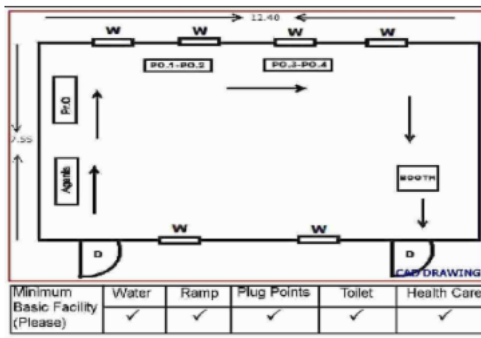

Cad View

Key MAP View