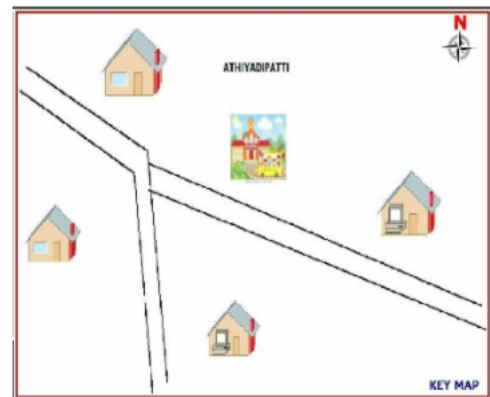

Cad View

Key MAP View