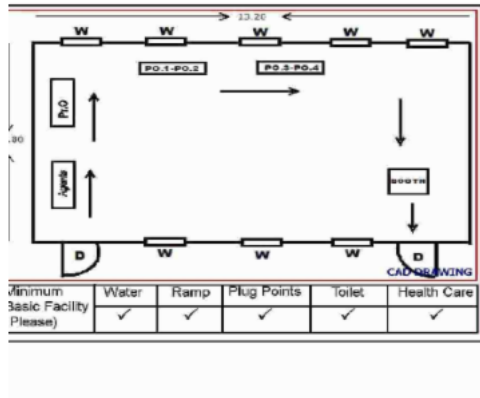

Google Map View

Polling Station Building Front View

Polling Station Front View

Cad View

Key MAP View

1 பெயர் : கோவிந்தன் தந்தை பெயர்: சின்னக்கண்ணு வீட்டு எண் : 872 வயது : 59 பாலினம் : ஆண்	BWQ1790211 Photo is available	2 பெயர் : கருணாநிதி தந்தை பெயர்: சின்னக்கண்ணு வீட்டு எண் : 872 வயது : 56 பாலினம் : ஆண்	BWQ1790658 Photo is available	3 பெயர் : ஆயிராசு கணவர் பெயர்: கோவிந்தன் வீட்டு எண் : 872 வயது : 51 பாலினம் : பெண்	BWQ3105830 Photo is available
4 பெயர் : ரெங்கசாமி தந்தை பெயர்: மாரி வீட்டு எண் : 874 வயது : 68 பாலினம் : ஆண்	BWQ3236445 Photo is available	5 பெயர் : பூரணம் கணவர் பெயர்: ரெங்கசாமி வீட்டு எண் : 874 வயது : 66 பாலினம் : பெண்	RQH1751429 Photo is available	6 பெயர் : லெட்சுமணன் தந்தை பெயர்: ரெங்கசாமி வீட்டு எண் : 874 வயது : 46 பாலினம் : ஆண்	BWQ2452597 Photo is available
7 பெயர் : தனராஜ் தந்தை பெயர்: ரெங்கசாமி வீட்டு எண் : 874 வயது : 42 பாலினம் : ஆண்	BWQ3105855 Photo is available	8 பெயர் : ரமேஷ் தந்தை பெயர்: கோவிந்தன் வீட்டு எண் : 876 வயது : 48 பாலினம் : ஆண்	BWQ3105863 Photo is available	9 பெயர் : ஆறுமுகம் தந்தை பெயர்: கோவிந்தன் வீட்டு எண் : 876 வயது : 46 பாலினம் : ஆண்	BWQ3020070 Photo is available
10 பெயர் : ஜெயராஜ் தந்தை பெயர்: கோவிந்தன் வீட்டு எண் : 876 வயது : 42 பாலினம் : ஆண்	BWQ2452605 Photo is available	11 பெயர் : புஷ்பராசு தந்தை பெயர்: கோவிந்தன் வீட்டு எண் : 877 வயது : 41 பாலினம் : ஆண்	RQH1124858 Photo is available	12 பெயர் : சகாயராஜ் தந்தை பெயர்: சவரிமுத்து வீட்டு எண் : 877-1 வயது : 40 பாலினம் : ஆண்	BWQ2452639 Photo is available
13 பெயர் : ராசேந்திரன் தந்தை பெயர்: கோவிந்தன் வீட்டு எண் : 877-3 வயது : 57 பாலினம் : ஆண்	BWQ1419076 Photo is available	14 பெயர் : ராசாத்தி கணவர் பெயர்: ராசேந்திரன் வீட்டு எண் : 877-3 வயது : 54 பாலினம் : பெண்	RQH1751445 Photo is available	15 பெயர் : சும்தி கணவர் பெயர்: சின்னையா வீட்டு எண் : 877-3 வயது : 53 பாலினம் : பெண்	RQH1751452 Photo is available
16 பெயர் : சித்ரா கணவர் பெயர்: முருகேசன் வீட்டு எண் : 877-3 வயது : 51 பாலினம் : பெண்	RQH1751460 Photo is available	17 பெயர் : டெம்சி பிரியங்கா ஆ தந்தை பெயர்: ஆரோக்கியசாமி ச வீட்டு எண் : 877/4 வயது : 30 பாலினம் : பெண்	RQH2207819 Photo is available	18 பெயர் : அஞ்சலை கணவர் பெயர்: மயில்வாகனம் வீட்டு எண் : 879 வயது : 62 பாலினம் : பெண்	RQH1751478 Photo is available
19 பெயர் : ஜோஜெகல்பியோ தந்தை பெயர்: அந்தோனிசாமி வீட்டு எண் : 879/4 வயது : 20 பாலினம் : ஆண்	RQH2222776 Photo is available	20 பெயர் : பாப்பு கணவர் பெயர்: முத்தன் வீட்டு எண் : 880 வயது : 80 பாலினம் : பெண்	RQH1751486 Photo is available	21 பெயர் : சுப்பிரமணியன் தந்தை பெயர்: முத்தன் வீட்டு எண் : 880 வயது : 54 பாலினம் : ஆண்	BWQ1419423 Photo is available
22 பெயர் : நாகராஜன் தந்தை பெயர்: முத்தன் வீட்டு எண் : 880 வயது : 53 பாலினம் : ஆண்	BWQ1790617 Photo is available	23 பெயர் : செல்வம் கணவர் பெயர்: பரமசிவம் வீட்டு எண் : 880 வயது : 52 பாலினம் : பெண்	RQH1751494 Photo is available	24 பெயர் : கணேசன் முத்தன் தந்தை பெயர்: முத்தன் வீட்டு எண் : 880 வயது : 50 பாலினம் : பெண்	BWQ3105897 Photo is available
25 பெயர் : ஜோதிவேல் தந்தை பெயர்: சோமன் வீட்டு எண் : 881 வயது : 51 பாலினம் : ஆண்	BWQ1790070 Photo is available	26 பெயர் : புஷ்பம் கணவர் பெயர்: சோமன் வீட்டு எண் : 882 வயது : 72 பாலினம் : பெண்	RQH1751502 Photo is available	27 பெயர் : சுசிலா கணவர் பெயர்: துரைமாணிக்கம் வீட்டு எண் : 883 வயது : 56 பாலினம் : பெண்	RQH1751510 Photo is available
28 பெயர் : தனிஸ்ஸிலியா தந்தை பெயர்: அலெக்ஸாண்டர் வீட்டு எண் : 883/4 வயது : 27 பாலினம் : பெண்	RQH1964279 Photo is available	29 பெயர் : ஜெனிபர் சோனாலி தந்தை பெயர்: அலெக்ஸாண்டர் வீட்டு எண் : 883/4 வயது : 26 பாலினம் : பெண்	RQH1964576 Photo is available	30 பெயர் : மெரில் ஏ தாயின் பெயர்: அடைக்கலமேரி அ வீட்டு எண் : 883/4, வயது : 21 பாலினம் : ஆண்	RQH2263556 Photo is available